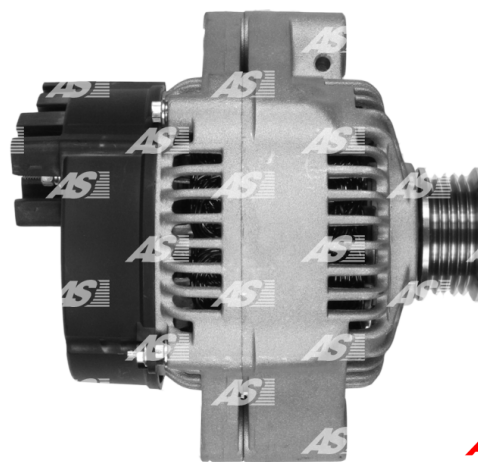

## Dane

index AS	A4020
Kategoria	Alternatory
Producent	AS-PL
Zamiennik dla	Magneti Marelli

## Cechy produktu

Rozmiar A [ mm ]	90
Rozmiar B [ mm ]	58.5
Napięcie [ V ]	12
Natężenie [ A ]	65

B+

D+

## Numer referencyjny (44)

Numer	Producent
0986044621	BOSCH
111756	CARGO
112202	CARGO
CAL30120AS	CASCO
CAL30133AS	CASCO
4000	CEVAM
4631	CEVAM
DRA3583	DELCO
DRA3757	DELCO
EAA-221154	EAA
56616	EAI
56739	EAI
28-2849	ELSTOCK
9066413	FRIESEN
9090069	FRIESEN
CA1318IR	HC PARTS
CA1487IR	HC PARTS
8EL011711-501	HELLA
8EL737475-001	HELLA
8EL737715-001	HELLA
32044621	HERTH+BUSS
11.1318	LAUBER