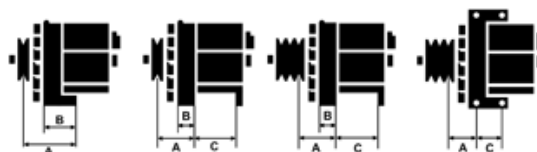

Dane

index AS	A4017
Kategoria	Alternatory
Producent	AS-PL
Zamiennik dla	Magneti Marelli

Cechy produktu

Rozmiar A [mm]	45
Rozmiar B [mm]	17.5
Rozmiar C [mm]	54
Napięcie [V]	12
Natężenie [A]	90

B+

D+

Numer referencyjny (59)