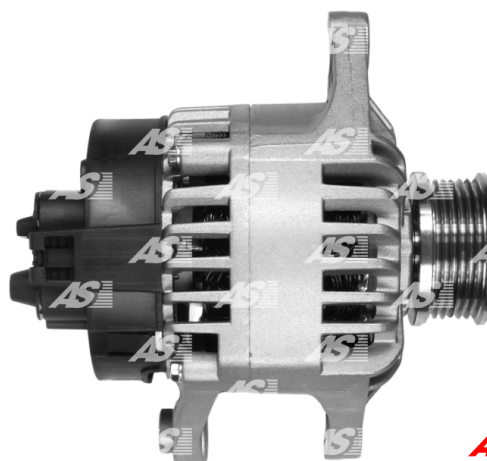

## Dane

index AS	A4017
Kategoria	Alternatory
Producent	AS-PL
Zamiennik dla	Magneti Marelli

## Cechy produktu

Rozmiar A [ mm ]	45
Rozmiar B [ mm ]	17.5
Rozmiar C [ mm ]	54
Napięcie [ V ]	12
Natężenie [ A ]	90

B+

D+

## Numer referencyjny (59)

Numer	Producent
0124325060	BOSCH
0124325148	BOSCH
0986040671	BOSCH
0986046090	BOSCH
0986048030	BOSCH
111413	CARGO
113536	CARGO
CAL10104GS	CASCO
CAL10417GS	CASCO
CAL30149AS	CASCO
4004	CEVAM
4496	CEVAM
DRA3394	DELCO
DRB6090	DELCO
EAA-221199	EAA
56525	EAI
57127	EAI
28-2697	ELSTOCK
28-4639	ELSTOCK
28-4987	ELSTOCK