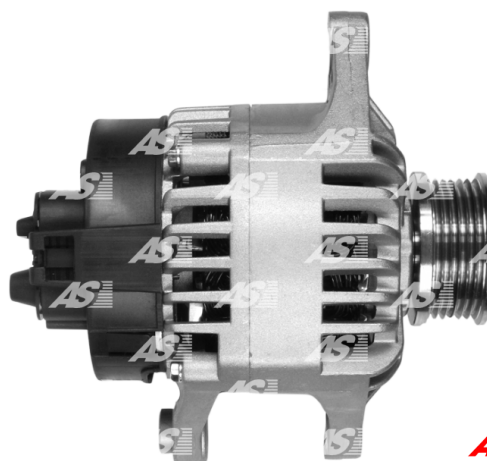

## Dane

index AS	A4017
Kategoria	Alternatory
Producent	AS-PL
Zamiennik dla	Magneti Marelli

## Cechy produktu

Rozmiar A [ mm ]	45
Rozmiar B [ mm ]	17.5
Rozmiar C [ mm ]	54
Napięcie [ V ]	12
Natężenie [ A ]	90

B+

D+

## Numer referencyjny (61)

Numer	Producent
AEA3228	AUTOELECTRO
0124325060	BOSCH
0124325148	BOSCH
0986040671	BOSCH
0986046090	BOSCH
0986048030	BOSCH
111413	CARGO
113536	CARGO
CAL10104GS	CASCO
CAL10417GS	CASCO
CAL30149AS	CASCO
4004	CEVAM
4496	CEVAM
DRA3394	DELCO
DRB6090	DELCO
EAA-221199	EAA
56525	EAI
57127	EAI
28-2697	ELSTOCK
28-4639	ELSTOCK