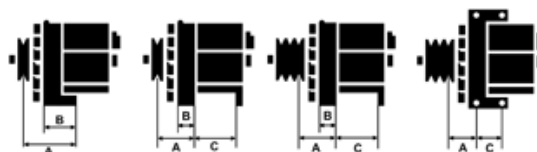

## Cechy produktu

Rozmiar A [ mm ]	45
Rozmiar B [ mm ]	17.5
Rozmiar C [ mm ]	54
Napięcie [ V ]	12
Natężenie [ A ]	90

B+

D+