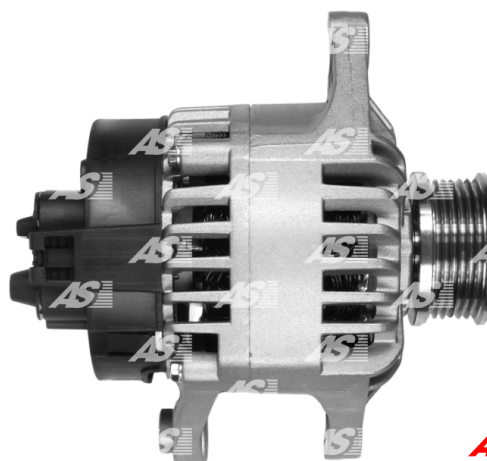

Dane

index AS	A4017
Kategoria	Alternatory
Producent	AS-PL
Zamiennik dla	Magneti Marelli

Cechy produktu

Rozmiar A [mm]	45
Rozmiar B [mm]	17.5
Rozmiar C [mm]	54
Napięcie [V]	12
Natężenie [A]	90

B+

D+

Numer referencyjny (59)

Numer	Producent
0124325060	BOSCH
0124325148	BOSCH
0986040671	BOSCH
0986046090	BOSCH
0986048030	BOSCH
111413	CARGO
113536	CARGO
CAL10104GS	CASCO
CAL10417GS	CASCO
CAL30149AS	CASCO
4004	CEVAM
4496	CEVAM
DRA3394	DELCO
DRB6090	DELCO
EAA-221199	EAA
56525	EAI
57127	EAI
28-2697	ELSTOCK
28-4639	ELSTOCK
28-4987	ELSTOCK

LANCIA

Marka	Model	Typ	Rok	Uwagi
LANCIA	Y 1.4 12V	[840A2.000]	01.1996-06.2000	
LANCIA	Y 1.4 12V	[840A4.000]	03.1996-09.2003	