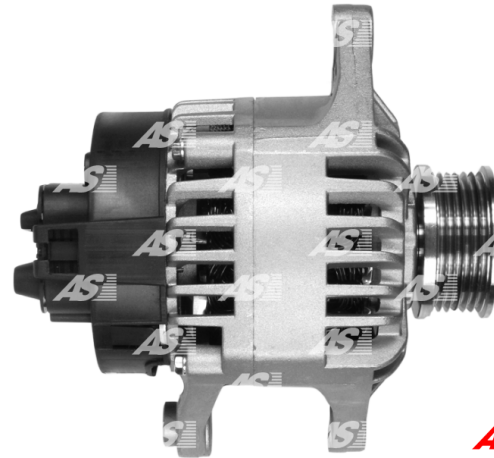

Dane

index AS	A4017
Kategoria	Alternatory
Producent	AS-PL
Zamiennik dla	Magneti Marelli

Cechy produktu

Rozmiar A [mm]	45
Rozmiar B [mm]	17.5
Rozmiar C [mm]	54
Napięcie [V]	12
Natężenie [A]	90

B+

D+

Numer referencyjny (59)

Numer	Producent
0124325060	BOSCH
0124325148	BOSCH
0986040671	BOSCH
0986046090	BOSCH
0986048030	BOSCH
111413	CARGO
113536	CARGO
CAL10104GS	CASCO
CAL10417GS	CASCO
CAL30149AS	CASCO
4004	CEVAM
4496	CEVAM
DRA3394	DELCO
DRB6090	DELCO
EAA-221199	EAA
56525	EAI
57127	EAI
28-2697	ELSTOCK
28-4639	ELSTOCK
28-4987	ELSTOCK

LANCIA

Marka	Model	Typ	Rok	Uwagi
LANCIA	Y 1.4 12V	[840A2.000]	01.1996-06.2000	
LANCIA	Y 1.4 12V	[840A4.000]	03.1996-09.2003	