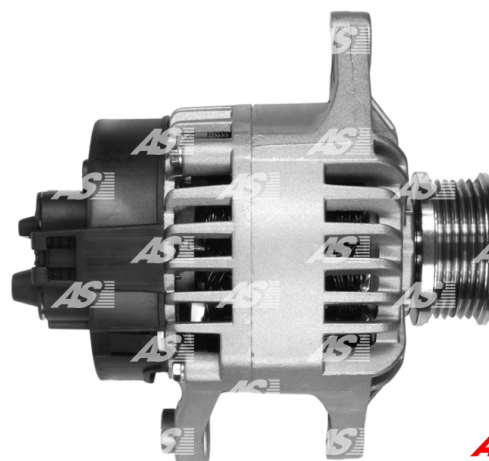

## Dane

index AS	A4017
Kategoria	Alternatory
Producent	AS-PL
Zamiennik dla	Magneti Marelli

## Cechy produktu

Rozmiar A [ mm ]	45
Rozmiar B [ mm ]	17.5
Rozmiar C [ mm ]	54
Napięcie [ V ]	12
Natężenie [ A ]	90

B+

D+

## Numer referencyjny (61)

Numer	Producent
AEA3228	AUTOELECTRO
0124325060	BOSCH
0124325148	BOSCH
0986040671	BOSCH
0986046090	BOSCH
0986048030	BOSCH
111413	CARGO
113536	CARGO
CAL10104GS	CASCO
CAL10417GS	CASCO
CAL30149AS	CASCO
4004	CEVAM
4496	CEVAM
DRA3394	DELCO
DRB6090	DELCO
EAA-221199	EAA
56525	EAI
57127	EAI
28-2697	ELSTOCK
28-4639	ELSTOCK

**LANCIA**

Marka	Model	Typ	Rok	Uwagi
LANCIA	Y 1.4 12V	[840A2.000]	01.1996-06.2000	
LANCIA	Y 1.4 12V	[840A4.000]	03.1996-09.2003	