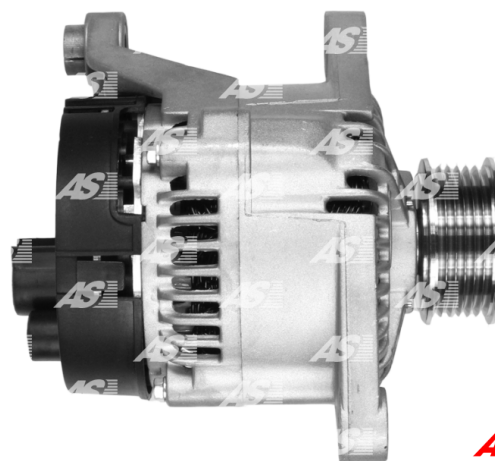

## Dane

index AS	A4016
Kategoria	Alternatory
Producent	AS-PL
Zamiennik dla	Magneti Marelli

## Cechy produktu

Rozmiar A [ mm ]	41
Rozmiar B [ mm ]	17
Rozmiar C [ mm ]	82
Napięcie [ V ]	12
Natężenie [ A ]	85

B+

D+

## Numer referencyjny (23)

Numer	Producent
AEA2216	AUTOELECTRO
0124225016	BOSCH
111417	CARGO
CAL30127AS	CASCO
CAL30127GS	CASCO
4503	CEVAM
DRA3407	DELCO
DAN628	DENSO
EAA-221289	EAA
56576	EAI
28-2719	ELSTOCK
46540294	FIAT
9090133	FRIESEN
CA1161IR	HC PARTS
8EL737208-001	HELLA
11.1161	LAUBER
LRA01581	LUCAS
63321302	MAGNETI MARELLI
63321618	MAGNETI MARELLI
89212105	POWERMAX