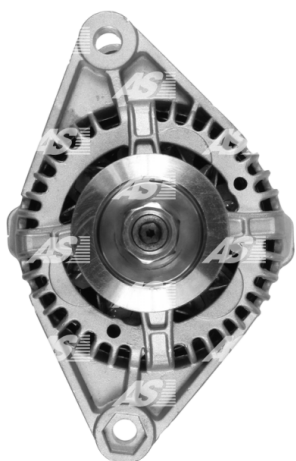

Dane

index AS	A4016
Kategoria	Alternatory
Producent	AS-PL
Zamiennik dla	Magneti Marelli

Cechy produktu

Rozmiar A [mm]	41
Rozmiar B [mm]	17
Rozmiar C [mm]	82
Napięcie [V]	12
Natężenie [A]	85

B+

D+

Numer referencyjny (22)

Numer	Producent
0124225016	BOSCH
111417	CARGO
CAL30127AS	CASCO
CAL30127GS	CASCO
4503	CEVAM
DRA3407	DELCO
DAN628	DENSO
EAA-221289	EAA
56576	EAI
28-2719	ELSTOCK
46540294	FIAT
9090133	FRIESEN
CA1161IR	HC PARTS
8EL737208-001	HELLA
11.1161	LAUBER
LRA01581	LUCAS
63321302	MAGNETI MARELLI
63321618	MAGNETI MARELLI
89212105	POWERMAX
9212105	POWERMAX

1015-016RS	RS
ALT12041	WOODAUTO

Zastosowania

FIAT

Marka	Model	Typ	Rok	Uwagi
FIAT	Brava 1.9 Diesel	[160A7.000]	10.1995-10.2001	AC
FIAT	Bravo 1.9 Diesel	[160A7.000]	10.1995-10.2001	AC
FIAT	Palio 1.7 TD	[176A3.000]	04.1996-03.2001	AC
FIAT	Strada 1.7 TD	[176A3.000]	06.1999-	AC