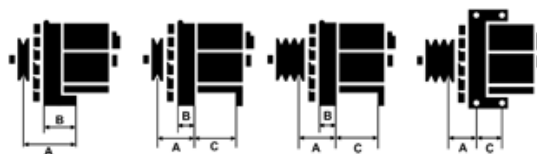

Dane

index AS	A4016
Kategoria	Alternatory
Producent	AS-PL
Zamiennik dla	Magneti Marelli

Cechy produktu

Rozmiar A [mm]	41
Rozmiar B [mm]	17
Rozmiar C [mm]	82
Napięcie [V]	12
Natężenie [A]	85

B+

D+

Numer referencyjny (22)

1015-016RS	RS
ALT12041	WOODAUTO

Zastosowania

FIAT

Marka	Model	Typ	Rok	Uwagi
FIAT	Brava 1.9 Diesel	[160A7.000]	10.1995-10.2001	AC
FIAT	Bravo 1.9 Diesel	[160A7.000]	10.1995-10.2001	AC
FIAT	Palio 1.7 TD	[176A3.000]	04.1996-03.2001	AC
FIAT	Strada 1.7 TD	[176A3.000]	06.1999-	AC