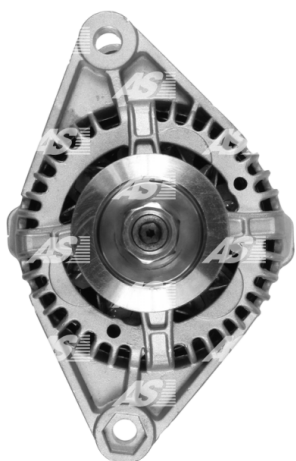

Dane

index AS	A4016
Kategoria	Alternatory
Producent	AS-PL
Zamiennik dla	Magneti Marelli

Cechy produktu

Rozmiar A [mm]	41
Rozmiar B [mm]	17
Rozmiar C [mm]	82
Napięcie [V]	12
Natężenie [A]	85

B+

D+

Numer referencyjny (23)

Numer	Producent
AEA2216	AUTOELECTRO
0124225016	BOSCH
111417	CARGO
CAL30127AS	CASCO
CAL30127GS	CASCO
4503	CEVAM
DRA3407	DELCO
DAN628	DENSO
EAA-221289	EAA
56576	EAI
28-2719	ELSTOCK
46540294	FIAT
9090133	FRIESEN
CA1161IR	HC PARTS
8EL737208-001	HELLA
11.1161	LAUBER
LRA01581	LUCAS
63321302	MAGNETI MARELLI
63321618	MAGNETI MARELLI
89212105	POWERMAX

9212105	POWERMAX
1015-016RS	RS
ALT12041	WOODAUTO

Zastosowania

FIAT

Marka	Model	Typ	Rok	Uwagi
FIAT	Brava 1.9 Diesel	[160A7.000]	10.1995-10.2001	AC
FIAT	Bravo 1.9 Diesel	[160A7.000]	10.1995-10.2001	AC
FIAT	Palio 1.7 TD	[176A3.000]	04.1996-03.2001	AC
FIAT	Strada 1.7 TD	[176A3.000]	06.1999-	AC