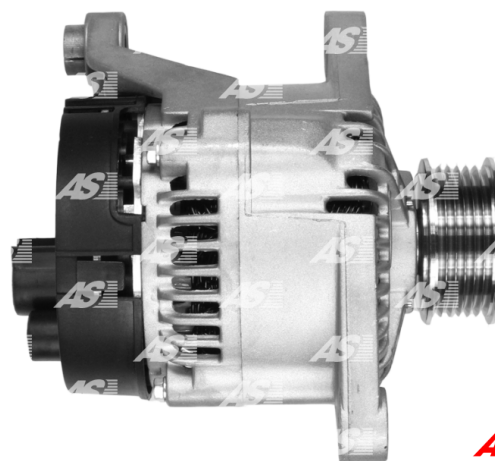

Dane

index AS	A4016
Kategoria	Alternatory
Producent	AS-PL
Zamiennik dla	Magneti Marelli

Cechy produktu

Rozmiar A [mm]	41
Rozmiar B [mm]	17
Rozmiar C [mm]	82
Napięcie [V]	12
Natężenie [A]	85

B+

D+

Numer referencyjny (22)

Numer	Producent
0124225016	BOSCH
111417	CARGO
CAL30127AS	CASCO
CAL30127GS	CASCO
4503	CEVAM
DRA3407	DELCO
DAN628	DENSO
EAA-221289	EAA
56576	EAI
28-2719	ELSTOCK
46540294	FIAT
9090133	FRIESEN
CA1161IR	HC PARTS
8EL737208-001	HELLA
11.1161	LAUBER
LRA01581	LUCAS
63321302	MAGNETI MARELLI
63321618	MAGNETI MARELLI
89212105	POWERMAX
9212105	POWERMAX

1015-016RS	RS
ALT12041	WOODAUTO

Zastosowania

FIAT

Marka	Model	Typ	Rok	Uwagi
FIAT	Brava 1.9 Diesel	[160A7.000]	10.1995-10.2001	AC
FIAT	Bravo 1.9 Diesel	[160A7.000]	10.1995-10.2001	AC
FIAT	Palio 1.7 TD	[176A3.000]	04.1996-03.2001	AC
FIAT	Strada 1.7 TD	[176A3.000]	06.1999-	AC