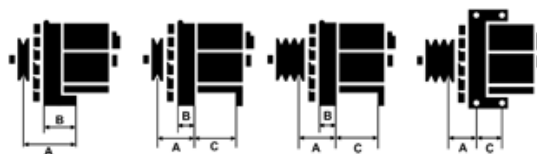

Numer referencyjny (22)

Numer	Producent
0124225016	BOSCH
111417	CARGO
CAL30127AS	CASCO
CAL30127GS	CASCO
4503	CEVAM
DRA3407	DELCO
DAN628	DENSO
EAA-221289	EAA
56576	EAI
28-2719	ELSTOCK
46540294	FIAT
9090133	FRIESEN
CA1161IR	HC PARTS
8EL737208-001	HELLA
11.1161	LAUBER
LRA01581	LUCAS
63321302	MAGNETI MARELLI
63321618	MAGNETI MARELLI
89212105	POWERMAX
9212105	POWERMAX