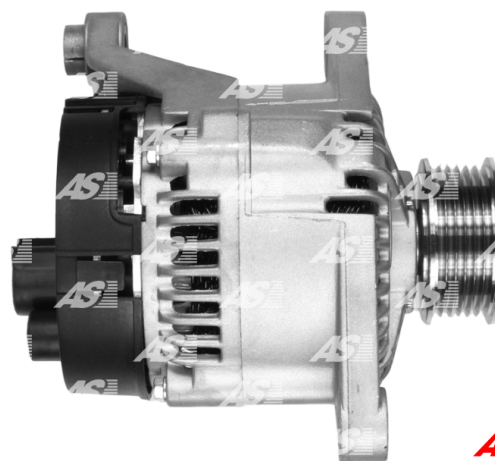

## Dane

index AS	A4016
Kategoria	Alternatory
Producent	AS-PL
Zamiennik dla	Magneti Marelli

## Cechy produktu

Rozmiar A [ mm ]	41
Rozmiar B [ mm ]	17
Rozmiar C [ mm ]	82
Napięcie [ V ]	12
Natężenie [ A ]	85

B+

D+

## Numer referencyjny (22)

Numer	Producent
0124225016	BOSCH
111417	CARGO
CAL30127AS	CASCO
CAL30127GS	CASCO
4503	CEVAM
DRA3407	DELCO
DAN628	DENSO
EAA-221289	EAA
56576	EAI
28-2719	ELSTOCK
46540294	FIAT
9090133	FRIESEN
CA1161IR	HC PARTS
8EL737208-001	HELLA
11.1161	LAUBER
LRA01581	LUCAS
63321302	MAGNETI MARELLI
63321618	MAGNETI MARELLI
89212105	POWERMAX
9212105	POWERMAX