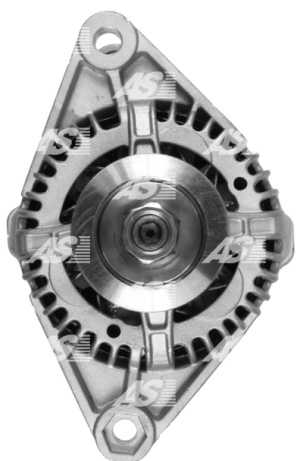

## Dane

index AS	A4016
Kategoria	Alternatory
Producent	AS-PL
Zamiennik dla	Magneti Marelli

## Cechy produktu

Rozmiar A [ mm ]	41
Rozmiar B [ mm ]	17
Rozmiar C [ mm ]	82
Napięcie [ V ]	12
Natężenie [ A ]	85

B+

D+

## Numer referencyjny (22)

Numer	Producent
0124225016	BOSCH
111417	CARGO
CAL30127AS	CASCO
CAL30127GS	CASCO
4503	CEVAM
DRA3407	DELCO
DAN628	DENSO
EAA-221289	EAA
56576	EAI
28-2719	ELSTOCK
46540294	FIAT
9090133	FRIESEN
CA1161IR	HC PARTS
8EL737208-001	HELLA
11.1161	LAUBER
LRA01581	LUCAS
63321302	MAGNETI MARELLI
63321618	MAGNETI MARELLI
89212105	POWERMAX
9212105	POWERMAX