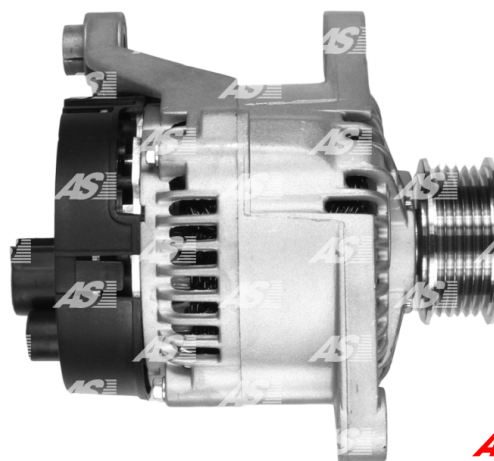

Dane

index AS	A4016
Kategoria	Alternatory
Producent	AS-PL
Zamiennik dla	Magneti Marelli

Cechy produktu

Rozmiar A [mm]	41
Rozmiar B [mm]	17
Rozmiar C [mm]	82
Napięcie [V]	12
Natężenie [A]	85

B+

D+

Numer referencyjny (23)

Numer	Producent
AEA2216	AUTOELECTRO
0124225016	BOSCH
111417	CARGO
CAL30127AS	CASCO
CAL30127GS	CASCO
4503	CEVAM
DRA3407	DELCO
DAN628	DENSO
EAA-221289	EAA
56576	EAI
28-2719	ELSTOCK
46540294	FIAT
9090133	FRIESEN
CA1161IR	HC PARTS
8EL737208-001	HELLA
11.1161	LAUBER
LRA01581	LUCAS
63321302	MAGNETI MARELLI
63321618	MAGNETI MARELLI
89212105	POWERMAX

9212105	POWERMAX
1015-016RS	RS
ALT12041	WOODAUTO

Zastosowania

FIAT

Marka	Model	Typ	Rok	Uwagi
FIAT	Brava 1.9 Diesel	[160A7.000]	10.1995-10.2001	AC
FIAT	Bravo 1.9 Diesel	[160A7.000]	10.1995-10.2001	AC
FIAT	Palio 1.7 TD	[176A3.000]	04.1996-03.2001	AC
FIAT	Strada 1.7 TD	[176A3.000]	06.1999-	AC