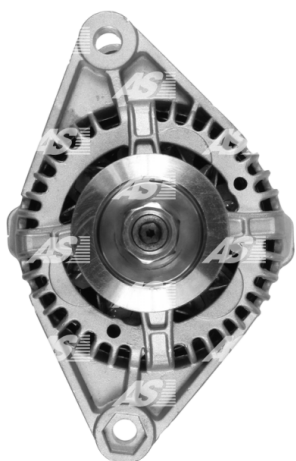

## Dane

index AS	A4016
Kategoria	Alternatory
Producent	AS-PL
Zamiennik dla	Magneti Marelli

## Cechy produktu

Rozmiar A [ mm ]	41
Rozmiar B [ mm ]	17
Rozmiar C [ mm ]	82
Napięcie [ V ]	12
Natężenie [ A ]	85

B+

D+

## Numer referencyjny (23)

Numer	Producent
AEA2216	AUTOELECTRO
0124225016	BOSCH
111417	CARGO
CAL30127AS	CASCO
CAL30127GS	CASCO
4503	CEVAM
DRA3407	DELCO
DAN628	DENSO
EAA-221289	EAA
56576	EAI
28-2719	ELSTOCK
46540294	FIAT
9090133	FRIESEN
CA1161IR	HC PARTS
8EL737208-001	HELLA
11.1161	LAUBER
LRA01581	LUCAS
63321302	MAGNETI MARELLI
63321618	MAGNETI MARELLI
89212105	POWERMAX