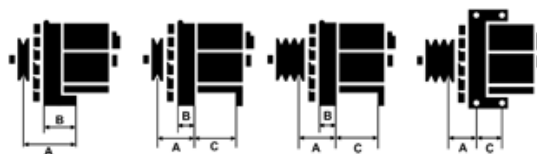

Dane

index AS	A4016
Kategoria	Alternatory
Producent	AS-PL
Zamiennik dla	Magneti Marelli

Cechy produktu

Rozmiar A [mm]	41
Rozmiar B [mm]	17
Rozmiar C [mm]	82
Napięcie [V]	12
Natężenie [A]	85

B+

D+

Numer referencyjny (23)

9212105	POWERMAX
1015-016RS	RS
ALT12041	WOODAUTO

Zastosowania

FIAT

Marka	Model	Typ	Rok	Uwagi
FIAT	Brava 1.9 Diesel	[160A7.000]	10.1995-10.2001	AC
FIAT	Bravo 1.9 Diesel	[160A7.000]	10.1995-10.2001	AC
FIAT	Palio 1.7 TD	[176A3.000]	04.1996-03.2001	AC
FIAT	Strada 1.7 TD	[176A3.000]	06.1999-	AC