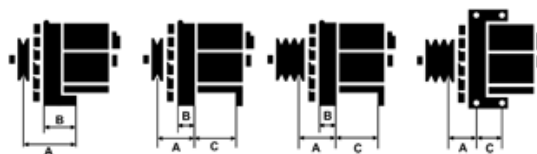

Dane

index AS	A4014
Kategoria	Alternatory
Producent	AS-PL
Zamiennik dla	Lucas

Cechy produktu

Rozmiar A [mm]	36
Rozmiar B [mm]	11
Rozmiar C [mm]	80
Napięcie [V]	12
Natężenie [A]	70

D+ B+ B+

Numer referencyjny (53)