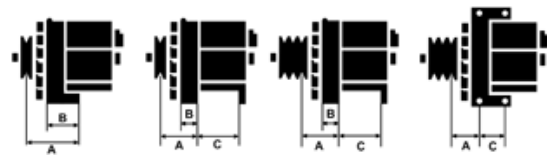

Dane

index AS	A4014
Kategoria	Alternatory
Producent	AS-PL
Zamiennik dla	Lucas

Cechy produktu

Rozmiar A [mm]	36
Rozmiar B [mm]	11
Rozmiar C [mm]	80
Napięcie [V]	12
Natężenie [A]	70

Numer referencyjny (53)

Numer	Producent
0986036561	BOSCH
111368	CARGO
CAL21141GS	CASCO
2351	CEVAM
4522	CEVAM
DRA3427	DELCO
56649	EAI
28-0794	ELSTOCK
RV87VG10300AB	FORD
RV87VX10300AB	FORD
V87VG10300AA	FORD
V87VG10300AB	FORD
9036561	FRIESEN
CA650IR	HC PARTS
8EL726546-001	HELLA
32001206	HERTH+BUSS
11.201.576	ISKRA / LETRIKA
11.201.729	ISKRA / LETRIKA
11.201.811	ISKRA / LETRIKA
AAK4521	ISKRA / LETRIKA