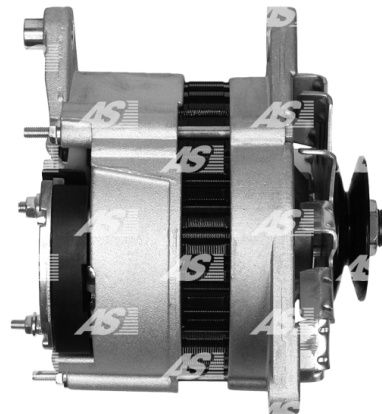

Dane

index AS	A4014
Kategoria	Alternatory
Producent	AS-PL
Zamiennik dla	Lucas

Cechy produktu

Rozmiar A [mm]	36
Rozmiar B [mm]	11
Rozmiar C [mm]	80
Napięcie [V]	12
Natężenie [A]	70

Numer referencyjny (53)

Numer	Producent
0986036561	BOSCH
111368	CARGO
CAL21141GS	CASCO
2351	CEVAM
4522	CEVAM
DRA3427	DELCO
56649	EAI
28-0794	ELSTOCK
RV87VG10300AB	FORD
RV87VX10300AB	FORD
V87VG10300AA	FORD
V87VG10300AB	FORD
9036561	FRIESEN
CA650IR	HC PARTS
8EL726546-001	HELLA
32001206	HERTH+BUSS
11.201.576	ISKRA / LETRIKA
11.201.729	ISKRA / LETRIKA
11.201.811	ISKRA / LETRIKA
AAK4521	ISKRA / LETRIKA

AAK4575	ISKRA / LETRIKA
AAK4599	ISKRA / LETRIKA
IA0811	ISKRA / LETRIKA
11.0650	LAUBER
11.0650M	LAUBER
24223	LUCAS
24231	LUCAS
54022224	LUCAS
54022247	LUCAS
54022402	LUCAS
54022449	LUCAS
54022518	LUCAS
54022589	LUCAS
54022617	LUCAS
54022700	LUCAS
54022747	LUCAS
54022754	LUCAS
LRA00967	LUCAS
443113516741	MAGNETON
3701913M92	MASSEY FERGUSON
6100316M91	MASSEY FERGUSON
2871A161	PERKINS
9213348	POWERMAX
66021137	PRESTOLITE
66021637	PRESTOLITE
595.005.070	PSH
1015-014RS	RS
VA313	VALEO
12072N-1G	WAI / TRANSPO
12074RW	WAI / TRANSPO
14054N	WAI / TRANSPO
14054R	WAI / TRANSPO
ALT16014	WOODAUTO