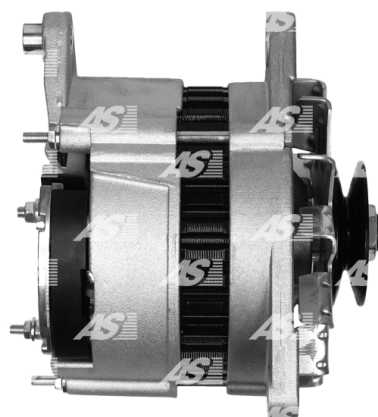

Dane

index AS	A4014
Kategoria	Alternatory
Producent	AS-PL
Zamiennik dla	Lucas

Cechy produktu

Rozmiar A [mm]	36
Rozmiar B [mm]	11
Rozmiar C [mm]	80
Napięcie [V]	12
Natężenie [A]	70

D+ B+ B+

Numer referencyjny (53)

Numer	Producent
0986036561	BOSCH
111368	CARGO
CAL21141GS	CASCO
2351	CEVAM
4522	CEVAM
DRA3427	DELCO
56649	EAI
28-0794	ELSTOCK
RV87VG10300AB	FORD
RV87VX10300AB	FORD
V87VG10300AA	FORD
V87VG10300AB	FORD
9036561	FRIESEN
CA650IR	HC PARTS
8EL726546-001	HELLA
32001206	HERTH+BUSS
11.201.576	ISKRA / LETRIKA
11.201.729	ISKRA / LETRIKA
11.201.811	ISKRA / LETRIKA
AAK4521	ISKRA / LETRIKA