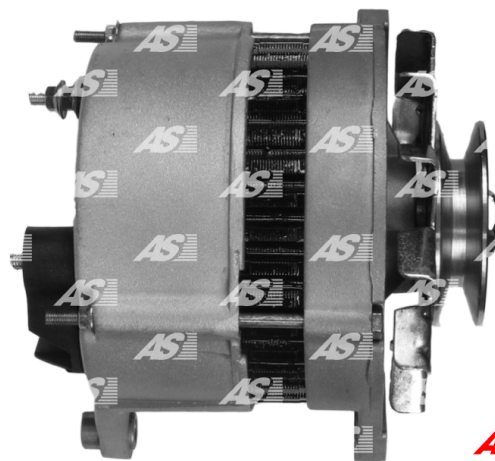

Dane

| | |
|---------------|-------------|
| index AS | A4013 |
| Kategoria | Alternatory |
| Producent | AS-PL |
| Zamiennik dla | Lucas |

Cechy produktu

| | |
|------------------|----|
| Rozmiar A [mm] | 35 |
| Rozmiar B [mm] | 11 |
| Rozmiar C [mm] | 83 |
| Napięcie [V] | 12 |
| Natężenie [A] | 70 |

B+

D+

W

Numer referencyjny (63)

| Numer | Producent |
|---------------|-----------|
| 0986036048 | BOSCH |
| 111176 | CARGO |
| CAL25100AS | CASCO |
| CAL25100GS | CASCO |
| 2354 | CEVAM |
| 4905 | CEVAM |
| DRA3274 | DELCO |
| DRA3277 | DELCO |
| DRA3777 | DELCO |
| EAA-221116 | EAA |
| 56266 | EAI |
| 28-2557 | ELSTOCK |
| 1659058 | FORD |
| 5027845 | FORD |
| 86AA10300AAA | FORD |
| 86AB10300AA | FORD |
| 86AB10300AAA | FORD |
| R86AX10300AAA | FORD |
| V89AB10300AA | FORD |
| 9036041 | FRIESEN |

| | |
|---------------|---------------|
| CA560IR | HC PARTS |
| 8EL011710-971 | HELLA |
| 8EL725851-001 | HELLA |
| 32001205 | HERTH+BUSS |
| 11.0560 | LAUBER |
| 24217 | LUCAS |
| 24217A | LUCAS |
| 24217B | LUCAS |
| 24217E | LUCAS |
| 24217F | LUCAS |
| 24221 | LUCAS |
| 54022187 | LUCAS |
| 54022187B | LUCAS |
| 54022187D | LUCAS |
| 54022198 | LUCAS |
| 54022251 | LUCAS |
| 54022275 | LUCAS |
| 54022281 | LUCAS |
| 54022312 | LUCAS |
| 54022317 | LUCAS |
| 54022474 | LUCAS |
| 54022570 | LUCAS |
| 54022584 | LUCAS |
| 54022611 | LUCAS |
| 54022614 | LUCAS |
| 54022652 | LUCAS |
| 54022716 | LUCAS |
| LRA00496 | LUCAS |
| LRA00517 | LUCAS |
| LRA02762 | LUCAS |
| LRB00128 | LUCAS |
| 89213244 | POWERMAX |
| 9213244 | POWERMAX |
| 66021555 | PRESTOLITE |
| YLE10105 | ROVER |
| YLE102200 | ROVER |
| 1015-013RS | RS |
| 437380 | VALEO |
| VA231 | VALEO |
| VA323 | VALEO |
| 12072N-1G | WAI / TRANSPO |
| 13163N | WAI / TRANSPO |
| 21183N | WAI / TRANSPO |