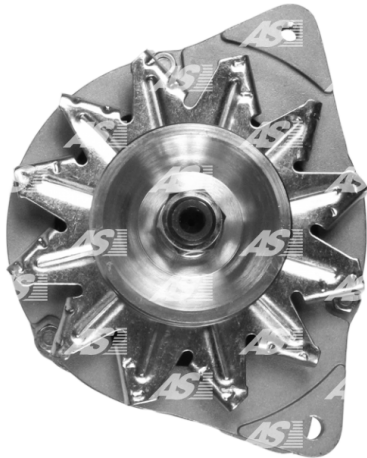

## Dane

index AS	A4013
Kategoria	Alternatory
Producent	AS-PL
Zamiennik dla	Lucas

## Cechy produktu

Rozmiar A [ mm ]	35
Rozmiar B [ mm ]	11
Rozmiar C [ mm ]	83
Napięcie [ V ]	12
Natężenie [ A ]	70

B+

D+

W

R86AX10300AAA	FORD
V89AB10300AA	FORD
9036041	FRIESEN
CA560IR	HC PARTS
8EL011710-971	HELLA
8EL725851-001	HELLA
32001205	HERTH+BUSS
11.0560	LAUBER
24217	LUCAS
24217A	LUCAS
24217B	LUCAS
24217E	LUCAS
24217F	LUCAS
24221	LUCAS
54022187	LUCAS
54022187B	LUCAS
54022187D	LUCAS
54022198	LUCAS
54022251	LUCAS
54022275	LUCAS
54022281	LUCAS
54022312	LUCAS
54022317	LUCAS
54022474	LUCAS
54022570	LUCAS
54022584	LUCAS
54022611	LUCAS
54022614	LUCAS
54022652	LUCAS
54022716	LUCAS
LRA00496	LUCAS
LRA00517	LUCAS
LRA02762	LUCAS
LRB00128	LUCAS
89213244	POWERMAX
9213244	POWERMAX
66021555	PRESTOLITE
YLE10105	ROVER
YLE102200	ROVER
1015-013RS	RS
SA473	SOVEREIGN
SA481	SOVEREIGN
SA501	SOVEREIGN
SA534	SOVEREIGN
SA556	SOVEREIGN
SA752	SOVEREIGN
SA766	SOVEREIGN
437380	VALEO
VA231	VALEO
VA323	VALEO
12072N-1G	WAI / TRANSPO
13163N	WAI / TRANSPO
21183N	WAI / TRANSPO