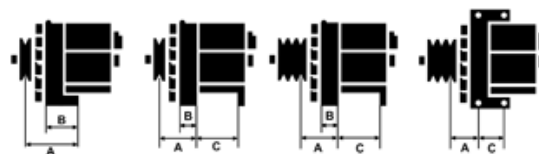

Numer referencyjny (63)

Numer	Producent
0986036048	BOSCH
111176	CARGO
CAL25100AS	CASCO
CAL25100GS	CASCO
2354	CEVAM
4905	CEVAM
DRA3274	DELCO
DRA3277	DELCO
DRA3777	DELCO
EAA-221116	EAA
56266	EAI
28-2557	ELSTOCK
1659058	FORD
5027845	FORD
86AA10300AAA	FORD
86AB10300AA	FORD
86AB10300AAA	FORD
R86AX10300AAA	FORD
V89AB10300AA	FORD
9036041	FRIESEN