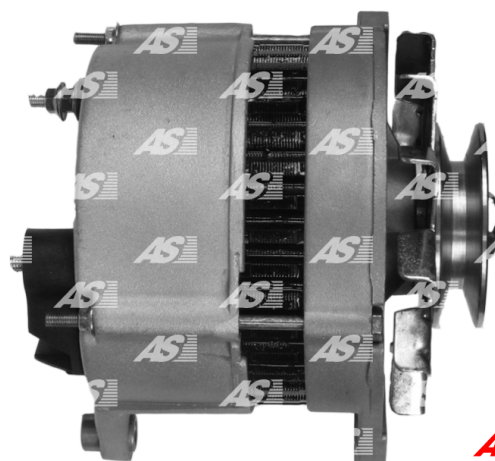

## Dane

index AS	A4013
Kategoria	Alternatory
Producent	AS-PL
Zamiennik dla	Lucas

## Cechy produktu

Rozmiar A [ mm ]	35
Rozmiar B [ mm ]	11
Rozmiar C [ mm ]	83
Napięcie [ V ]	12
Natężenie [ A ]	70

B+

D+

W

## Numer referencyjny (73)

Numer	Producent
AEA1228	AUTOELECTRO
AEA3183	AUTOELECTRO
AEA5117	AUTOELECTRO
0986036048	BOSCH
111176	CARGO
CAL25100AS	CASCO
CAL25100GS	CASCO
2354	CEVAM
4905	CEVAM
DRA3274	DELCO
DRA3277	DELCO
DRA3777	DELCO
EAA-221116	EAA
56266	EAI
28-2557	ELSTOCK
1659058	FORD
5027845	FORD
86AA10300AAA	FORD
86AB10300AA	FORD
86AB10300AAA	FORD