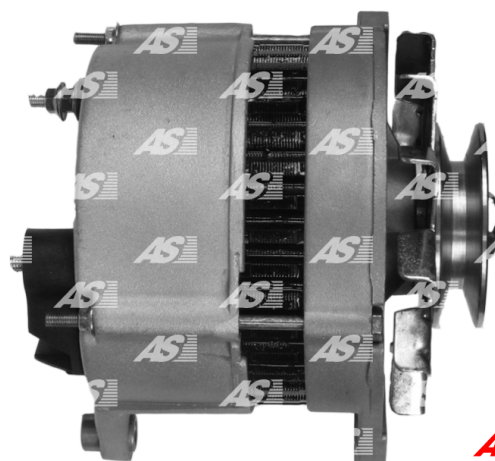

Dane

index AS	A4013
Kategoria	Alternatory
Producent	AS-PL
Zamiennik dla	Lucas

Cechy produktu

Rozmiar A [mm]	35
Rozmiar B [mm]	11
Rozmiar C [mm]	83
Napięcie [V]	12
Natężenie [A]	70

B+

D+

W

Numer referencyjny (63)

Numer	Producent
0986036048	BOSCH
111176	CARGO
CAL25100AS	CASCO
CAL25100GS	CASCO
2354	CEVAM
4905	CEVAM
DRA3274	DELCO
DRA3277	DELCO
DRA3777	DELCO
EAA-221116	EAA
56266	EAI
28-2557	ELSTOCK
1659058	FORD
5027845	FORD
86AA10300AAA	FORD
86AB10300AA	FORD
86AB10300AAA	FORD
R86AX10300AAA	FORD
V89AB10300AA	FORD
9036041	FRIESEN

CA560IR	HC PARTS
8EL011710-971	HELLA
8EL725851-001	HELLA
32001205	HERTH+BUSS
11.0560	LAUBER
24217	LUCAS
24217A	LUCAS
24217B	LUCAS
24217E	LUCAS
24217F	LUCAS
24221	LUCAS
54022187	LUCAS
54022187B	LUCAS
54022187D	LUCAS
54022198	LUCAS
54022251	LUCAS
54022275	LUCAS
54022281	LUCAS
54022312	LUCAS
54022317	LUCAS
54022474	LUCAS
54022570	LUCAS
54022584	LUCAS
54022611	LUCAS
54022614	LUCAS
54022652	LUCAS
54022716	LUCAS
LRA00496	LUCAS
LRA00517	LUCAS
LRA02762	LUCAS
LRB00128	LUCAS
89213244	POWERMAX
9213244	POWERMAX
66021555	PRESTOLITE
YLE10105	ROVER
YLE102200	ROVER
1015-013RS	RS
437380	VALEO
VA231	VALEO
VA323	VALEO
12072N-1G	WAI / TRANSPO
13163N	WAI / TRANSPO
21183N	WAI / TRANSPO