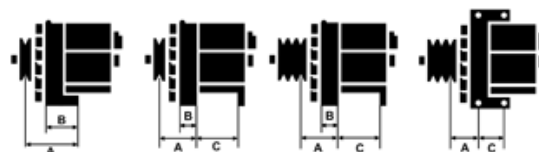

Numer referencyjny (63)

Numer	Producent
0986036048	BOSCH
111176	CARGO
CAL25100AS	CASCO
CAL25100GS	CASCO
2354	CEVAM
4905	CEVAM
DRA3274	DELCO
DRA3277	DELCO
DRA3777	DELCO
EAA-221116	EAA
56266	EAI
28-2557	ELSTOCK
1659058	FORD
5027845	FORD
86AA10300AAA	FORD
86AB10300AA	FORD
86AB10300AAA	FORD
R86AX10300AAA	FORD
V89AB10300AA	FORD
9036041	FRIESEN