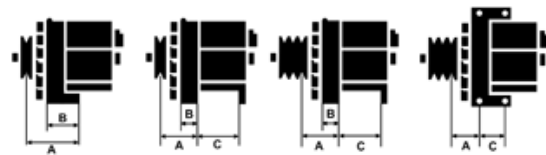

## Cechy produktu

Rozmiar A [ mm ]	35
Rozmiar B [ mm ]	11
Rozmiar C [ mm ]	83
Napięcie [ V ]	12
Natężenie [ A ]	70

B+

D+

W