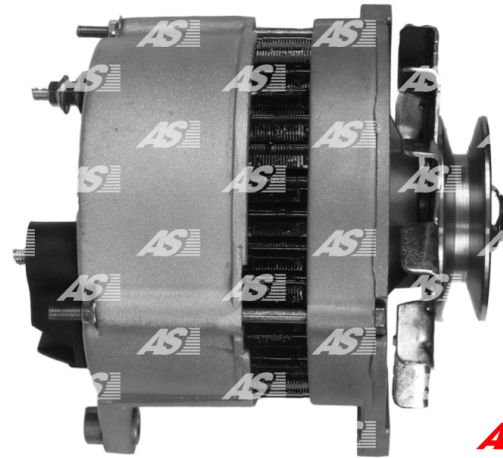

## Dane

index AS	A4013
Kategoria	Alternatory
Producent	AS-PL
Zamiennik dla	Lucas

## Cechy produktu

Rozmiar A [ mm ]	35
Rozmiar B [ mm ]	11
Rozmiar C [ mm ]	83
Napięcie [ V ]	12
Natężenie [ A ]	70

B+

D+

W

## Numer referencyjny (73)

Numer	Producent
AEA1228	AUTOELECTRO
AEA3183	AUTOELECTRO
AEA5117	AUTOELECTRO
0986036048	BOSCH
111176	CARGO
CAL25100AS	CASCO
CAL25100GS	CASCO
2354	CEVAM
4905	CEVAM
DRA3274	DELCO
DRA3277	DELCO
DRA3777	DELCO
EAA-221116	EAA
56266	EAI
28-2557	ELSTOCK
1659058	FORD
5027845	FORD
86AA10300AAA	FORD
86AB10300AA	FORD
86AB10300AAA	FORD