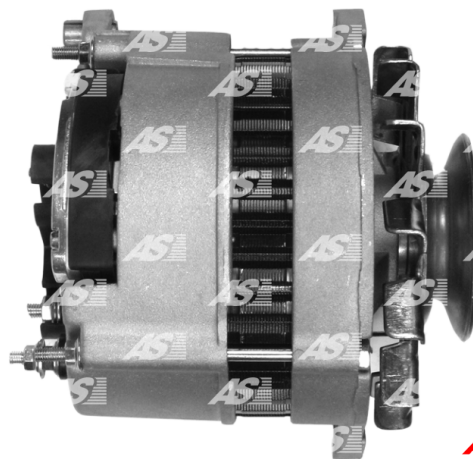

Dane

index AS	A4012
Kategoria	Alternatory
Producent	AS-PL
Zamiennik dla	Lucas

Cechy produktu

Rozmiar A [mm]	37
Rozmiar B [mm]	11
Rozmiar C [mm]	83
Napięcie [V]	12
Natężenie [A]	70

B+

D+

Numer referencyjny (96)

Numer	Producent
UD02299A	AS-PL
0120488211	BOSCH
0120488228	BOSCH
0120488286	BOSCH
0120489346	BOSCH
0120489347	BOSCH
0120489408	BOSCH
0120489984	BOSCH
0986034470	BOSCH
0986034472	BOSCH
0986034473	BOSCH
0986046081	BOSCH
3447	BOSCH
110891	CARGO
113624	CARGO
CAL25101AS	CASCO
CAL25101GS	CASCO
1008223	CATERPILLAR
4275	CEVAM
86ABNA	DELCO

DRA0560	DELCO
DRA3588	DELCO
DRA3957	DELCO
DRA3994	DELCO
DRA4470	DELCO
EAA-221086	EAA
55719	EAI
28-0717	ELSTOCK
28-2685	ELSTOCK
28-3651	ELSTOCK
1005351	FORD
1012257	FORD
5026113	FORD
86AB10300NA	FORD
86AB10300NB	FORD
86AX10300MB	FORD
95FB10300AA	FORD
R86AX10300MB	FORD
9034470	FRIESEN
CA1508IR	HC PARTS
CA325IR	HC PARTS
8EL011710-941	HELLA
8EL725727-001	HELLA
8EL737762-001	HELLA
32001205	HERTH+BUSS
32469572	HERTH+BUSS
11.201.581	ISKRA / LETRIKA
AAK4526	ISKRA / LETRIKA
11.0325	LAUBER
11.1508	LAUBER
11.1508M	LAUBER
11.1554M	LAUBER
24206	LUCAS
24220	LUCAS
24233	LUCAS
54022158	LUCAS
54022197	LUCAS
54022236	LUCAS
54022419	LUCAS
54022574	LUCAS
54022603	LUCAS
54022604	LUCAS
54022604A	LUCAS
54022665	LUCAS
LRA00152	LUCAS
LRA00604	LUCAS
LRA604	LUCAS
LRB00127	LUCAS
LRB00489	LUCAS
NAB402	LUCAS
2871C105	PERKINS
89213445	POWERMAX
9212466	POWERMAX
9213445	POWERMAX
20110489	PRESTOLITE
66021238	PRESTOLITE
595.022.070	PSH
YLE10088	ROVER
1015-012RS	RS

1015-079RS	RS
1015-107RS	RS
2925330	VALEO
436774	VALEO
440195	VALEO
9AR2533	VALEO
9AR2533P	VALEO
9AR2604L	VALEO
9AR2604P	VALEO
9AR2919	VALEO
VA119	VALEO
VA324	VALEO
12164N	WAI / TRANSPO
13436R	WAI / TRANSPO
21489R	WAI / TRANSPO
ALT16038	WOODAUTO
ALT16039	WOODAUTO