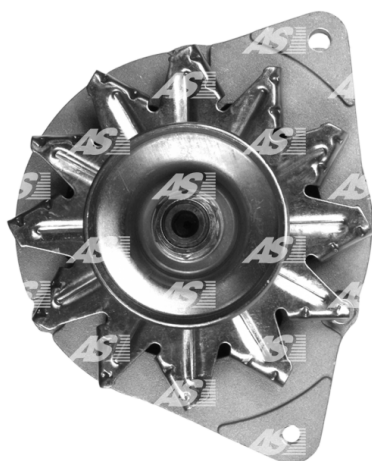

Dane

index AS	A4012
Kategoria	Alternatory
Producent	AS-PL
Zamiennik dla	Lucas

Cechy produktu

Rozmiar A [mm]	37
Rozmiar B [mm]	11
Rozmiar C [mm]	83
Napięcie [V]	12
Natężenie [A]	70

B+

D+

Numer referencyjny (103)

Numer	Producent
UD02299A	AS-PL
AEA1227	AUTOELECTRO
AEA4289	AUTOELECTRO
AEA6104	AUTOELECTRO
AEA8113	AUTOELECTRO
0120488211	BOSCH
0120488228	BOSCH
0120488286	BOSCH
0120489346	BOSCH
0120489347	BOSCH
0120489408	BOSCH
0120489984	BOSCH
0986034470	BOSCH
0986034472	BOSCH
0986034473	BOSCH
0986046081	BOSCH
3447	BOSCH
110891	CARGO
113624	CARGO
CAL25101AS	CASCO

CAL25101GS	CASCO
1008223	CATERPILLAR
4275	CEVAM
86ABNA	DELCO
DRA0560	DELCO
DRA3588	DELCO
DRA3957	DELCO
DRA3994	DELCO
DRA4470	DELCO
EAA-221086	EAA
55719	EAI
28-0717	ELSTOCK
28-2685	ELSTOCK
28-3651	ELSTOCK
1005351	FORD
1012257	FORD
5026113	FORD
86AB10300NA	FORD
86AB10300NB	FORD
86AX10300MB	FORD
95FB10300AA	FORD
R86AX10300MB	FORD
9034470	FRIESEN
CA1508IR	HC PARTS
CA325IR	HC PARTS
8EL011710-941	HELLA
8EL725727-001	HELLA
8EL737762-001	HELLA
32001205	HERTH+BUSS
32469572	HERTH+BUSS
11.201.581	ISKRA / LETRIKA
AAK4526	ISKRA / LETRIKA
11.0325	LAUBER
11.1508	LAUBER
11.1508M	LAUBER
11.1554M	LAUBER
24206	LUCAS
24220	LUCAS
24233	LUCAS
54022158	LUCAS
54022197	LUCAS
54022236	LUCAS
54022419	LUCAS
54022574	LUCAS
54022603	LUCAS
54022604	LUCAS
54022604A	LUCAS
54022665	LUCAS
LRA00152	LUCAS
LRA00604	LUCAS
LRA604	LUCAS
LRB00127	LUCAS
LRB00489	LUCAS
NAB402	LUCAS
2871C105	PERKINS
89213445	POWERMAX
9212466	POWERMAX
9213445	POWERMAX
20110489	PRESTOLITE

66021238	PRESTOLITE
595.022.070	PSH
YLE10088	ROVER
1015-012RS	RS
1015-079RS	RS
1015-107RS	RS
SA492	SOVEREIGN
SA585	SOVEREIGN
SA600	SOVEREIGN
2925330	VALEO
436774	VALEO
440195	VALEO
9AR2533	VALEO
9AR2533P	VALEO
9AR2604L	VALEO
9AR2604P	VALEO
9AR2919	VALEO
VA119	VALEO
VA324	VALEO
12164N	WAI / TRANSPO
13436R	WAI / TRANSPO
21489R	WAI / TRANSPO
ALT16038	WOODAUTO
ALT16039	WOODAUTO