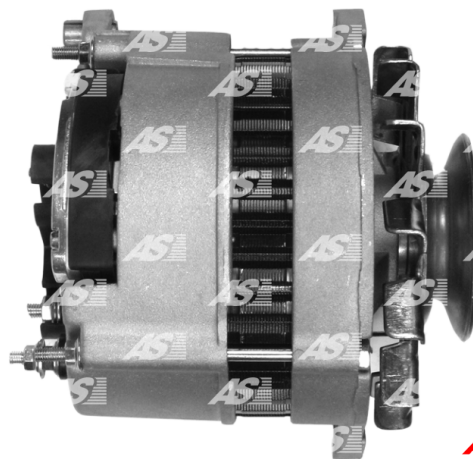

## Dane

index AS	A4012
Kategoria	Alternatory
Producent	AS-PL
Zamiennik dla	Lucas

## Cechy produktu

Rozmiar A [ mm ]	37
Rozmiar B [ mm ]	11
Rozmiar C [ mm ]	83
Napięcie [ V ]	12
Natężenie [ A ]	70

B+

D+

## Numer referencyjny (96)

Numer	Producent
UD02299A	AS-PL
0120488211	BOSCH
0120488228	BOSCH
0120488286	BOSCH
0120489346	BOSCH
0120489347	BOSCH
0120489408	BOSCH
0120489984	BOSCH
0986034470	BOSCH
0986034472	BOSCH
0986034473	BOSCH
0986046081	BOSCH
3447	BOSCH
110891	CARGO
113624	CARGO
CAL25101AS	CASCO
CAL25101GS	CASCO
1008223	CATERPILLAR
4275	CEVAM
86ABNA	DELCO