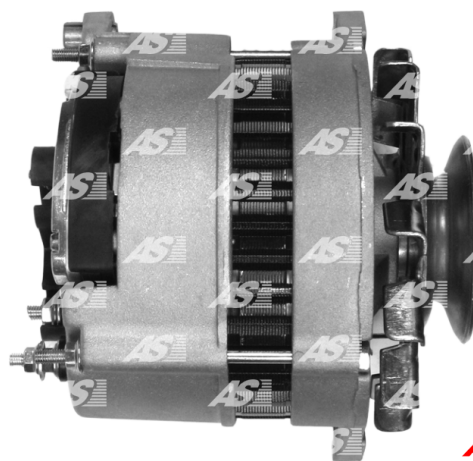

Dane

index AS	A4012
Kategoria	Alternatory
Producent	AS-PL
Zamiennik dla	Lucas

Cechy produktu

Rozmiar A [mm]	37
Rozmiar B [mm]	11
Rozmiar C [mm]	83
Napięcie [V]	12
Natężenie [A]	70

B+

D+

Numer referencyjny (103)

Numer	Producent
UD02299A	AS-PL
AEA1227	AUTOELECTRO
AEA4289	AUTOELECTRO
AEA6104	AUTOELECTRO
AEA8113	AUTOELECTRO
0120488211	BOSCH
0120488228	BOSCH
0120488286	BOSCH
0120489346	BOSCH
0120489347	BOSCH
0120489408	BOSCH
0120489984	BOSCH
0986034470	BOSCH
0986034472	BOSCH
0986034473	BOSCH
0986046081	BOSCH
3447	BOSCH
110891	CARGO
113624	CARGO
CAL25101AS	CASCO

CAL25101GS	CASCO
1008223	CATERPILLAR
4275	CEVAM
86ABNA	DELCO
DRA0560	DELCO
DRA3588	DELCO
DRA3957	DELCO
DRA3994	DELCO
DRA4470	DELCO
EAA-221086	EAA
55719	EAI
28-0717	ELSTOCK
28-2685	ELSTOCK
28-3651	ELSTOCK
1005351	FORD
1012257	FORD
5026113	FORD
86AB10300NA	FORD
86AB10300NB	FORD
86AX10300MB	FORD
95FB10300AA	FORD
R86AX10300MB	FORD
9034470	FRIESEN
CA1508IR	HC PARTS
CA325IR	HC PARTS
8EL011710-941	HELLA
8EL725727-001	HELLA
8EL737762-001	HELLA
32001205	HERTH+BUSS
32469572	HERTH+BUSS
11.201.581	ISKRA / LETRIKA
AAK4526	ISKRA / LETRIKA
11.0325	LAUBER
11.1508	LAUBER
11.1508M	LAUBER
11.1554M	LAUBER
24206	LUCAS
24220	LUCAS
24233	LUCAS
54022158	LUCAS
54022197	LUCAS
54022236	LUCAS
54022419	LUCAS
54022574	LUCAS
54022603	LUCAS
54022604	LUCAS
54022604A	LUCAS
54022665	LUCAS
LRA00152	LUCAS
LRA00604	LUCAS
LRA604	LUCAS
LRB00127	LUCAS
LRB00489	LUCAS
NAB402	LUCAS
2871C105	PERKINS
89213445	POWERMAX
9212466	POWERMAX
9213445	POWERMAX
20110489	PRESTOLITE

66021238	PRESTOLITE
595.022.070	PSH
YLE10088	ROVER
1015-012RS	RS
1015-079RS	RS
1015-107RS	RS
SA492	SOVEREIGN
SA585	SOVEREIGN
SA600	SOVEREIGN
2925330	VALEO
436774	VALEO
440195	VALEO
9AR2533	VALEO
9AR2533P	VALEO
9AR2604L	VALEO
9AR2604P	VALEO
9AR2919	VALEO
VA119	VALEO
VA324	VALEO
12164N	WAI / TRANSPO
13436R	WAI / TRANSPO
21489R	WAI / TRANSPO
ALT16038	WOODAUTO
ALT16039	WOODAUTO