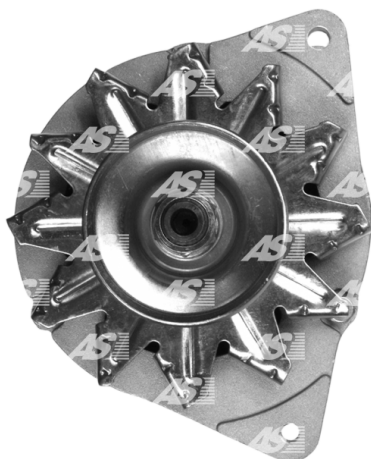

Dane

index AS	A4012
Kategoria	Alternatory
Producent	AS-PL
Zamiennik dla	Lucas

Cechy produktu

Rozmiar A [mm]	37
Rozmiar B [mm]	11
Rozmiar C [mm]	83
Napięcie [V]	12
Natężenie [A]	70

B+

D+

Numer referencyjny (96)

Numer	Producent
UD02299A	AS-PL
0120488211	BOSCH
0120488228	BOSCH
0120488286	BOSCH
0120489346	BOSCH
0120489347	BOSCH
0120489408	BOSCH
0120489984	BOSCH
0986034470	BOSCH
0986034472	BOSCH
0986034473	BOSCH
0986046081	BOSCH
3447	BOSCH
110891	CARGO
113624	CARGO
CAL25101AS	CASCO
CAL25101GS	CASCO
1008223	CATERPILLAR
4275	CEVAM
86ABNA	DELCO

DRA0560	DELCO
DRA3588	DELCO
DRA3957	DELCO
DRA3994	DELCO
DRA4470	DELCO
EAA-221086	EAA
55719	EAI
28-0717	ELSTOCK
28-2685	ELSTOCK
28-3651	ELSTOCK
1005351	FORD
1012257	FORD
5026113	FORD
86AB10300NA	FORD
86AB10300NB	FORD
86AX10300MB	FORD
95FB10300AA	FORD
R86AX10300MB	FORD
9034470	FRIESEN
CA1508IR	HC PARTS
CA325IR	HC PARTS
8EL011710-941	HELLA
8EL725727-001	HELLA
8EL737762-001	HELLA
32001205	HERTH+BUSS
32469572	HERTH+BUSS
11.201.581	ISKRA / LETRIKA
AAK4526	ISKRA / LETRIKA
11.0325	LAUBER
11.1508	LAUBER
11.1508M	LAUBER
11.1554M	LAUBER
24206	LUCAS
24220	LUCAS
24233	LUCAS
54022158	LUCAS
54022197	LUCAS
54022236	LUCAS
54022419	LUCAS
54022574	LUCAS
54022603	LUCAS
54022604	LUCAS
54022604A	LUCAS
54022665	LUCAS
LRA00152	LUCAS
LRA00604	LUCAS
LRA604	LUCAS
LRB00127	LUCAS
LRB00489	LUCAS
NAB402	LUCAS
2871C105	PERKINS
89213445	POWERMAX
9212466	POWERMAX
9213445	POWERMAX
20110489	PRESTOLITE
66021238	PRESTOLITE
595.022.070	PSH
YLE10088	ROVER
1015-012RS	RS

1015-079RS	RS
1015-107RS	RS
2925330	VALEO
436774	VALEO
440195	VALEO
9AR2533	VALEO
9AR2533P	VALEO
9AR2604L	VALEO
9AR2604P	VALEO
9AR2919	VALEO
VA119	VALEO
VA324	VALEO
12164N	WAI / TRANSPO
13436R	WAI / TRANSPO
21489R	WAI / TRANSPO
ALT16038	WOODAUTO
ALT16039	WOODAUTO