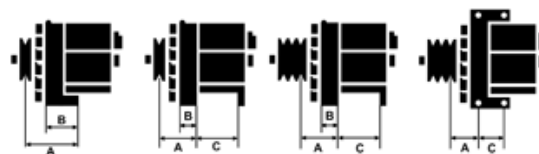

Dane

index AS	A4012
Kategoria	Alternatory
Producent	AS-PL
Zamiennik dla	Lucas

Cechy produktu

Rozmiar A [mm]	37
Rozmiar B [mm]	11
Rozmiar C [mm]	83
Napięcie [V]	12
Natężenie [A]	70

B+

D+

Numer referencyjny (103)