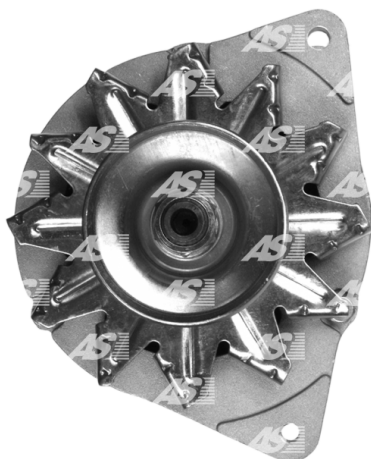

## Dane

index AS	A4012
Kategoria	Alternatory
Producent	AS-PL
Zamiennik dla	Lucas

## Cechy produktu

Rozmiar A [ mm ]	37
Rozmiar B [ mm ]	11
Rozmiar C [ mm ]	83
Napięcie [ V ]	12
Natężenie [ A ]	70

B+

D+

## Numer referencyjny (96)

Numer	Producent
UD02299A	AS-PL
0120488211	BOSCH
0120488228	BOSCH
0120488286	BOSCH
0120489346	BOSCH
0120489347	BOSCH
0120489408	BOSCH
0120489984	BOSCH
0986034470	BOSCH
0986034472	BOSCH
0986034473	BOSCH
0986046081	BOSCH
3447	BOSCH
110891	CARGO
113624	CARGO
CAL25101AS	CASCO
CAL25101GS	CASCO
1008223	CATERPILLAR
4275	CEVAM
86ABNA	DELCO