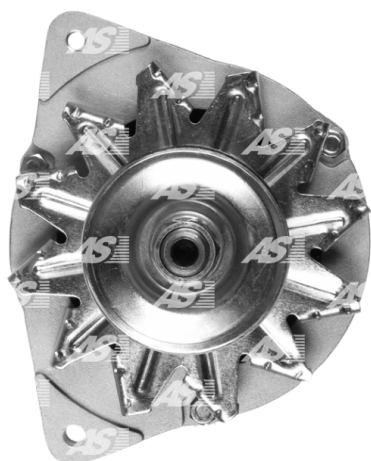

Dane

index AS	A4011
Kategoria	Alternatory
Producent	AS-PL
Zamiennik dla	Lucas

Cechy produktu

Rozmiar A [mm]	36.5
Rozmiar B [mm]	11
Rozmiar C [mm]	83
Napięcie [V]	12
Natężenie [A]	55

Numer referencyjny (84)

28-2821	ELSTOCK
28-3519	ELSTOCK
5026096	FORD
82FB10300EA	FORD
85BB10300DA	FORD
86AX10300AB	FORD
86AX10300DB	FORD
87BB10300BA	FORD
R86AX10300AB	FORD
9036020	FRIESEN
CA305IR	HC PARTS
8EL011710-921	HELLA
8EL725707-001	HELLA
8EL737307-001	HELLA
32036010	HERTH+BUSS
11.201.400	ISKRA / LETRIKA
11.201.415	ISKRA / LETRIKA
11.201.572	ISKRA / LETRIKA
11.201.579	ISKRA / LETRIKA
AAK1326	ISKRA / LETRIKA
AAK1329	ISKRA / LETRIKA
AAK4519	ISKRA / LETRIKA
AAK4524	ISKRA / LETRIKA
11.0023	LAUBER
11.0305	LAUBER
11.0305M	LAUBER
24215	LUCAS
24249	LUCAS
24277	LUCAS
24298	LUCAS
54022053	LUCAS
54022142	LUCAS
54022160	LUCAS
54022182	LUCAS
54022211	LUCAS
54022226	LUCAS
54022243	LUCAS
54022335	LUCAS
54022341	LUCAS
54022353	LUCAS
54022598	LUCAS
54022668	LUCAS
54022695	LUCAS
54022740	LUCAS
54022803	LUCAS
LRA00376	LUCAS
LRA00607	LUCAS
443113516701	MAGNETON
2940080	MOTOROLA
9AR2630K	MOTOROLA
89212648	POWERMAX
9212648	POWERMAX
66021636	PRESTOLITE
595.001.055	PSH
1015-011RS	RS
2926300	VALEO
436387	VALEO
436687	VALEO
437379	VALEO