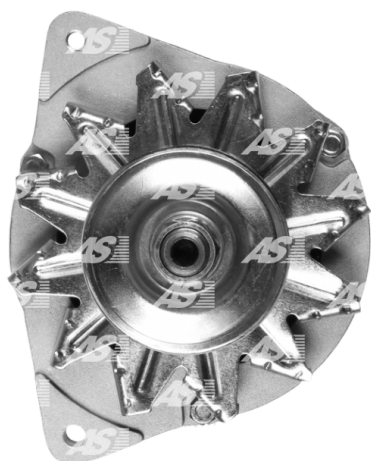

## Dane

index AS	A4011
Kategoria	Alternatory
Producent	AS-PL
Zamiennik dla	Lucas

## Cechy produktu

Rozmiar A [ mm ]	36.5
Rozmiar B [ mm ]	11
Rozmiar C [ mm ]	83
Napięcie [ V ]	12
Natężenie [ A ]	55