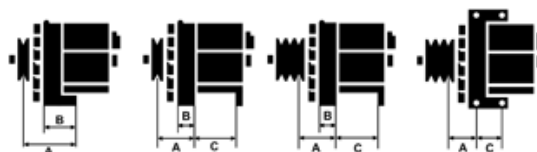

Dane

index AS	A4011
Kategoria	Alternatory
Producent	AS-PL
Zamiennik dla	Lucas

Cechy produktu

Rozmiar A [mm]	36.5
Rozmiar B [mm]	11
Rozmiar C [mm]	83
Napięcie [V]	12
Natężenie [A]	55

Numer referencyjny (92)