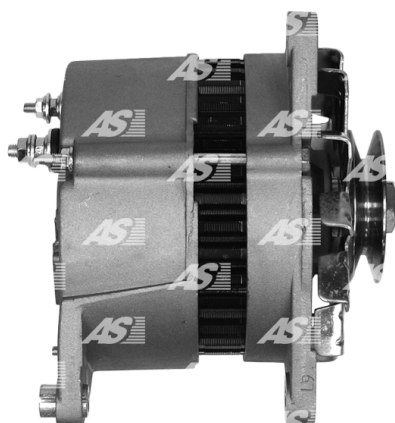

## Dane

index AS	A4011
Kategoria	Alternatory
Producent	AS-PL
Zamiennik dla	Lucas

## Cechy produktu

Rozmiar A [ mm ]	36.5
Rozmiar B [ mm ]	11
Rozmiar C [ mm ]	83
Napięcie [ V ]	12
Natężenie [ A ]	55

## Numer referencyjny (84)

Numer	Producent
0120488176	BOSCH
0120488182	BOSCH
0120489090	BOSCH
0120489093	BOSCH
0120489290	BOSCH
0120489345	BOSCH
0986030768	BOSCH
0986034200	BOSCH
0986036010	BOSCH
0986036020	BOSCH
111362	CARGO
CAL25108AS	CASCO
CAL25108GS	CASCO
2056	CEVAM
4273	CEVAM
DRA6010	DELCO
EAA-221073	EAA
55713	EAI
28-0809	ELSTOCK
28-2707	ELSTOCK