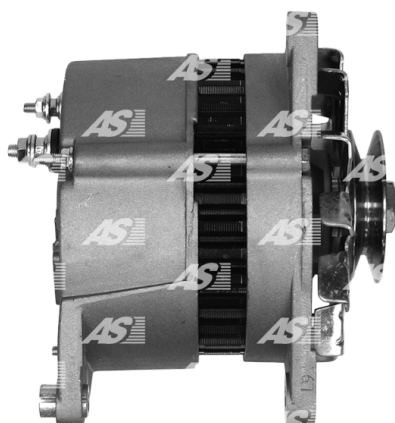

Dane

index AS	A4011
Kategoria	Alternatory
Producent	AS-PL
Zamiennik dla	Lucas

Cechy produktu

Rozmiar A [mm]	36.5
Rozmiar B [mm]	11
Rozmiar C [mm]	83
Napięcie [V]	12
Natężenie [A]	55

Numer referencyjny (84)

Numer	Producent
0120488176	BOSCH
0120488182	BOSCH
0120489090	BOSCH
0120489093	BOSCH
0120489290	BOSCH
0120489345	BOSCH
0986030768	BOSCH
0986034200	BOSCH
0986036010	BOSCH
0986036020	BOSCH
111362	CARGO
CAL25108AS	CASCO
CAL25108GS	CASCO
2056	CEVAM
4273	CEVAM
DRA6010	DELCO
EAA-221073	EAA
55713	EAI
28-0809	ELSTOCK
28-2707	ELSTOCK

28-2821	ELSTOCK
28-3519	ELSTOCK
5026096	FORD
82FB10300EA	FORD
85BB10300DA	FORD
86AX10300AB	FORD
86AX10300DB	FORD
87BB10300BA	FORD
R86AX10300AB	FORD
9036020	FRIESEN
CA305IR	HC PARTS
8EL011710-921	HELLA
8EL725707-001	HELLA
8EL737307-001	HELLA
32036010	HERTH+BUSS
11.201.400	ISKRA / LETRIKA
11.201.415	ISKRA / LETRIKA
11.201.572	ISKRA / LETRIKA
11.201.579	ISKRA / LETRIKA
AAK1326	ISKRA / LETRIKA
AAK1329	ISKRA / LETRIKA
AAK4519	ISKRA / LETRIKA
AAK4524	ISKRA / LETRIKA
11.0023	LAUBER
11.0305	LAUBER
11.0305M	LAUBER
24215	LUCAS
24249	LUCAS
24277	LUCAS
24298	LUCAS
54022053	LUCAS
54022142	LUCAS
54022160	LUCAS
54022182	LUCAS
54022211	LUCAS
54022226	LUCAS
54022243	LUCAS
54022335	LUCAS
54022341	LUCAS
54022353	LUCAS
54022598	LUCAS
54022668	LUCAS
54022695	LUCAS
54022740	LUCAS
54022803	LUCAS
LRA00376	LUCAS
LRA00607	LUCAS
443113516701	MAGNETON
2940080	MOTOROLA
9AR2630K	MOTOROLA
89212648	POWERMAX
9212648	POWERMAX
66021636	PRESTOLITE
595.001.055	PSH
1015-011RS	RS
2926300	VALEO
436387	VALEO
436687	VALEO
437379	VALEO