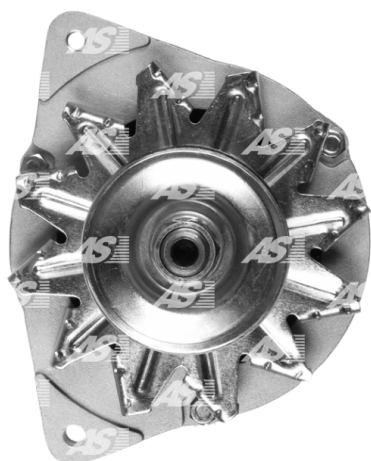

Dane

index AS	A4011
Kategoria	Alternatory
Producent	AS-PL
Zamiennik dla	Lucas

Cechy produktu

Rozmiar A [mm]	36.5
Rozmiar B [mm]	11
Rozmiar C [mm]	83
Napięcie [V]	12
Natężenie [A]	55

Numer referencyjny (92)

Numer	Producent
AEA3176	AUTOELECTRO
AEA4160	AUTOELECTRO
AEA6104	AUTOELECTRO
0120488176	BOSCH
0120488182	BOSCH
0120489090	BOSCH
0120489093	BOSCH
0120489290	BOSCH
0120489345	BOSCH
0986030768	BOSCH
0986034200	BOSCH
0986036010	BOSCH
0986036020	BOSCH
111362	CARGO
CAL25108AS	CASCO
CAL25108GS	CASCO
2056	CEVAM
4273	CEVAM
DRA6010	DELCO
EAA-221073	EAA