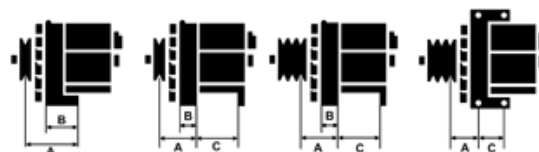

## Cechy produktu

Rozmiar A [ mm ]	36.5
Rozmiar B [ mm ]	11
Rozmiar C [ mm ]	83
Napięcie [ V ]	12
Natężenie [ A ]	55