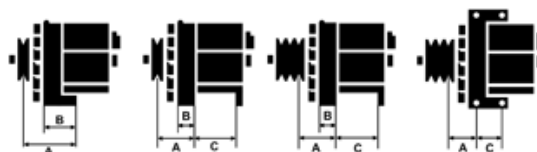

Dane

index AS	A4011
Kategoria	Alternatory
Producent	AS-PL
Zamiennik dla	Lucas

Cechy produktu

Rozmiar A [mm]	36.5
Rozmiar B [mm]	11
Rozmiar C [mm]	83
Napięcie [V]	12
Natężenie [A]	55

Numer referencyjny (84)