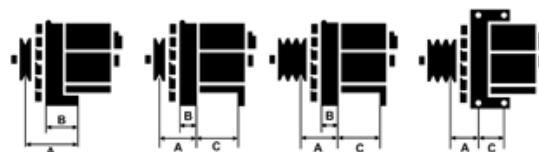

Dane

index AS	A4011
Kategoria	Alternatory
Producent	AS-PL
Zamiennik dla	Lucas

Cechy produktu

Rozmiar A [mm]	36.5
Rozmiar B [mm]	11
Rozmiar C [mm]	83
Napięcie [V]	12
Natężenie [A]	55

Numer referencyjny (84)