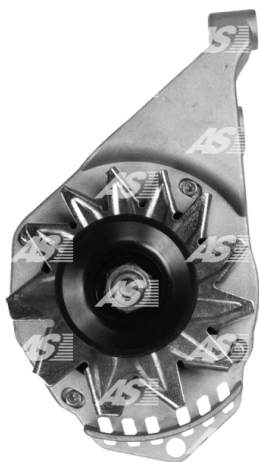

Dane

index AS	A4008
Kategoria	Alternatory
Producent	AS-PL
Zamiennik dla	Magneti Marelli

Cechy produktu

Rozmiar A [mm]	50
Rozmiar B [mm]	28
Napięcie [V]	12
Natężenie [A]	60

Numer referencyjny (31)

Numer	Producent
AEC0889	AUTOELECTRO
0986038841	BOSCH
111803	CARGO
CAL30119AS	CASCO
4098	CEVAM
DRA3265	DELCO
DRA8841	DELCO
EAA-221681	EAA
56296	EAI
28-2509	ELSTOCK
9038841	FRIESEN
CA889IR	HC PARTS
8EL731723-001	HELLA
32001200	HERTH+BUSS
11.0889	LAUBER
LRB00187	LUCAS
63321170	MAGNETI MARELLI
89213867	POWERMAX
20110187	PRESTOLITE
575.029.060	PSH
7700820794	RENAULT
7700859724	RENAULT

7701352209	RENAULT
1015-008RS	RS
2541695	VALEO
436446	VALEO
A13N269	VALEO
NA436	VALEO
8111569	VOLVO
21187N	WAI / TRANSPO
ALT12051	WOODAUTO

Zastosowania

RENAULT

Marka	Model	Typ	Rok	Uwagi
RENAULT	Twingo 1.2	[C3G700]	03.1993-08.1996	
RENAULT	Twingo 1.2	[C3G702]	03.1993-08.1997	