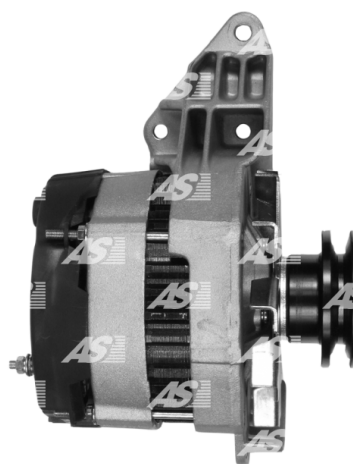

Dane

index AS	A4008
Kategoria	Alternatory
Producent	AS-PL
Zamiennik dla	Magneti Marelli

Cechy produktu

Rozmiar A [mm]	50
Rozmiar B [mm]	28
Napięcie [V]	12
Natężenie [A]	60

Numer referencyjny (30)

Numer	Producent
0986038841	BOSCH
111803	CARGO
CAL30119AS	CASCO
4098	CEVAM
DRA3265	DELCO
DRA8841	DELCO
EAA-221681	EAA
56296	EAI
28-2509	ELSTOCK
9038841	FRIESEN
CA889IR	HC PARTS
8EL731723-001	HELLA
32001200	HERTH+BUSS
11.0889	LAUBER
LRB00187	LUCAS
63321170	MAGNETI MARELLI
89213867	POWERMAX
20110187	PRESTOLITE
575.029.060	PSH
7700820794	RENAULT
7700859724	RENAULT
7701352209	RENAULT

1015-008RS	RS
2541695	VALEO
436446	VALEO
A13N269	VALEO
NA436	VALEO
8111569	VOLVO
21187N	WAI / TRANSPO
ALT12051	WOODAUTO

Zastosowania

RENAULT

Marka	Model	Typ	Rok	Uwagi
RENAULT	Twingo 1.2	[C3G700]	03.1993-08.1996	
RENAULT	Twingo 1.2	[C3G702]	03.1993-08.1997	