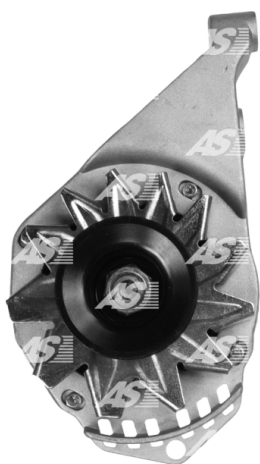

Dane

index AS	A4008
Kategoria	Alternatory
Producent	AS-PL
Zamiennik dla	Magneti Marelli

Cechy produktu

Rozmiar A [mm]	50
Rozmiar B [mm]	28
Napięcie [V]	12
Natężenie [A]	60

Numer referencyjny (30)

Numer	Producent
0986038841	BOSCH
111803	CARGO
CAL30119AS	CASCO
4098	CEVAM
DRA3265	DELCO
DRA8841	DELCO
EAA-221681	EAA
56296	EAI
28-2509	ELSTOCK
9038841	FRIESEN
CA889IR	HC PARTS
8EL731723-001	HELLA
32001200	HERTH+BUSS
11.0889	LAUBER
LRB00187	LUCAS
63321170	MAGNETI MARELLI
89213867	POWERMAX
20110187	PRESTOLITE
575.029.060	PSH
7700820794	RENAULT
7700859724	RENAULT
7701352209	RENAULT

1015-008RS	RS
2541695	VALEO
436446	VALEO
A13N269	VALEO
NA436	VALEO
8111569	VOLVO
21187N	WAI / TRANSPO
ALT12051	WOODAUTO

Zastosowania

RENAULT

Marka	Model	Typ	Rok	Uwagi
RENAULT	Twingo 1.2	[C3G700]	03.1993-08.1996	
RENAULT	Twingo 1.2	[C3G702]	03.1993-08.1997	