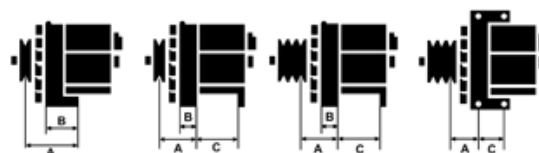

Dane

index AS	A4008
Kategoria	Alternatory
Producent	AS-PL
Zamiennik dla	Magneti Marelli

Cechy produktu

Rozmiar A [mm]	50
Rozmiar B [mm]	28
Napięcie [V]	12
Natężenie [A]	60

Numer referencyjny (30)

Numer	Producent
0986038841	BOSCH
111803	CARGO
CAL30119AS	CASCO
4098	CEVAM
DRA3265	DELCO
DRA8841	DELCO
EAA-221681	EAA
56296	EAI
28-2509	ELSTOCK
9038841	FRIESEN
CA889IR	HC PARTS
8EL731723-001	HELLA
32001200	HERTH+BUSS
11.0889	LAUBER
LRB00187	LUCAS
63321170	MAGNETI MARELLI
89213867	POWERMAX
20110187	PRESTOLITE
575.029.060	PSH
7700820794	RENAULT
7700859724	RENAULT
7701352209	RENAULT