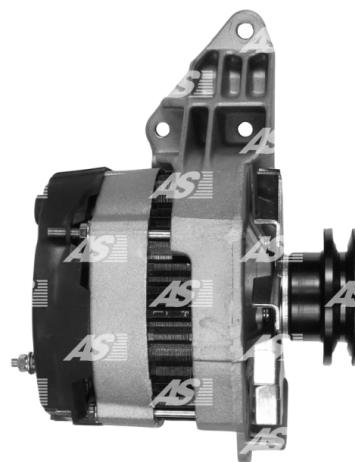

Dane

index AS	A4008
Kategoria	Alternatory
Producent	AS-PL
Zamiennik dla	Magneti Marelli

Cechy produktu

Rozmiar A [mm]	50
Rozmiar B [mm]	28
Napięcie [V]	12
Natężenie [A]	60

Numer referencyjny (31)

Numer	Producent
AEC0889	AUTOELECTRO
0986038841	BOSCH
111803	CARGO
CAL30119AS	CASCO
4098	CEVAM
DRA3265	DELCO
DRA8841	DELCO
EAA-221681	EAA
56296	EAI
28-2509	ELSTOCK
9038841	FRIESEN
CA889IR	HC PARTS
8EL731723-001	HELLA
32001200	HERTH+BUSS
11.0889	LAUBER
LRB00187	LUCAS
63321170	MAGNETI MARELLI
89213867	POWERMAX
20110187	PRESTOLITE
575.029.060	PSH
7700820794	RENAULT
7700859724	RENAULT

7701352209	RENAULT
1015-008RS	RS
2541695	VALEO
436446	VALEO
A13N269	VALEO
NA436	VALEO
8111569	VOLVO
21187N	WAI / TRANSPO
ALT12051	WOODAUTO

Zastosowania

RENAULT

Marka	Model	Typ	Rok	Uwagi
RENAULT	Twingo 1.2	[C3G700]	03.1993-08.1996	
RENAULT	Twingo 1.2	[C3G702]	03.1993-08.1997	