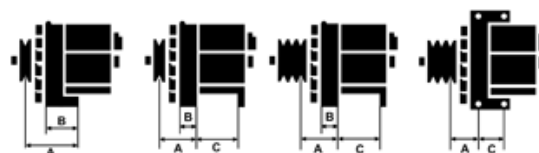

## Cechy produktu

Rozmiar A [ mm ]	50
Rozmiar B [ mm ]	28
Napięcie [ V ]	12
Natężenie [ A ]	60