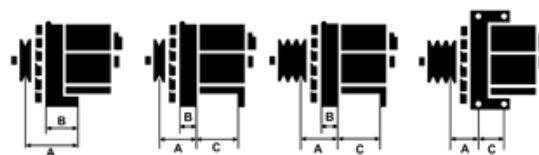

## Cechy produktu

|                  |    |
|------------------|----|
| Rozmiar A [ mm ] | 50 |
| Rozmiar B [ mm ] | 28 |
| Napięcie [ V ]   | 12 |
| Natężenie [ A ]  | 60 |