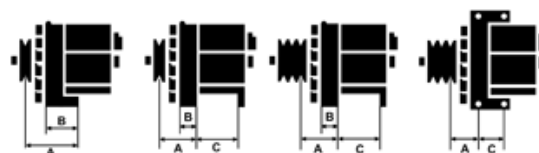

Dane

index AS	A4008
Kategoria	Alternatory
Producent	AS-PL
Zamiennik dla	Magneti Marelli

Cechy produktu

Rozmiar A [mm]	50
Rozmiar B [mm]	28
Napięcie [V]	12
Natężenie [A]	60

Numer referencyjny (31)

Numer	Producent
AEC0889	AUTOELECTRO
0986038841	BOSCH
111803	CARGO
CAL30119AS	CASCO
4098	CEVAM
DRA3265	DELCO
DRA8841	DELCO
EAA-221681	EAA
56296	EAI
28-2509	ELSTOCK
9038841	FRIESEN
CA889IR	HC PARTS
8EL731723-001	HELLA
32001200	HERTH+BUSS
11.0889	LAUBER
LRB00187	LUCAS
63321170	MAGNETI MARELLI
89213867	POWERMAX
20110187	PRESTOLITE
575.029.060	PSH
7700820794	RENAULT
7700859724	RENAULT