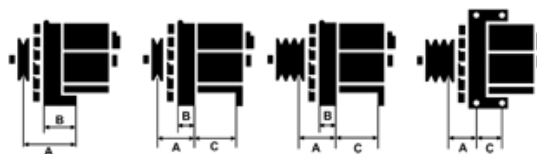

## Cechy produktu

Rozmiar A [ mm ]	42
Rozmiar B [ mm ]	18
Rozmiar C [ mm ]	82
Napięcie [ V ]	12
Natężenie [ A ]	75

B+

D+