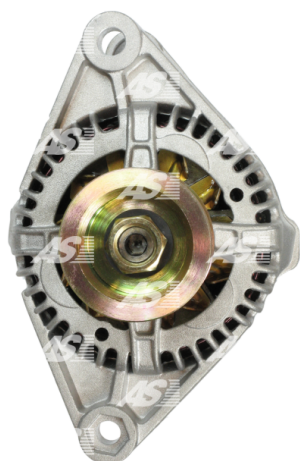

Dane

index AS	A4006
Kategoria	Alternatory
Producent	AS-PL
Zamiennik dla	Magneti Marelli

Cechy produktu

Rozmiar A [mm]	42
Rozmiar B [mm]	18
Rozmiar C [mm]	82
Napięcie [V]	12
Natężenie [A]	75

B+

D+

Numer referencyjny (27)

Numer	Producent
111802	CARGO
CAL30126AS	CASCO
4510	CEVAM
DRA3646	DELCO
56564	EAI
28-2845	ELSTOCK
46430110	FIAT
46434930	FIAT
9090031	FRIESEN
CA1258IR	HC PARTS
8EL737405-001	HELLA
32321620	HERTH+BUSS
1305709080	IVECO
1315060080	IVECO
11.1258	LAUBER
11.1258M	LAUBER
LRB00292	LUCAS
63321205	MAGNETI MARELLI
63321276	MAGNETI MARELLI
63321361	MAGNETI MARELLI

63321617	MAGNETI MARELLI
89213842	POWERMAX
9213842	POWERMAX
20110292	PRESTOLITE
1015-006RS	RS
437851	VALEO
21292N	WAI / TRANSPO

Zastosowania

FIAT

Marka	Model	Typ	Rok	Uwagi
FIAT	Ducato 1.9 Diesel	[230A2.000]	03.1994-04.2002	
FIAT	Ducato 1.9 Diesel Combinato	[230A2.000]	06.1995-10.2001	
FIAT	Ducato 1.9 TD	[230A3.000]	03.1994-04.2002	
FIAT	Ducato 1.9 TD	[230A4.000]	08.1994-04.2002	