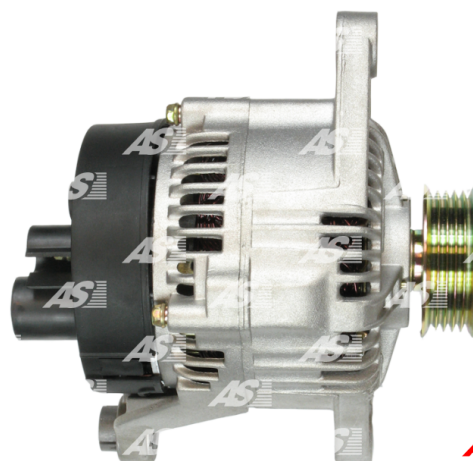

Dane

index AS	A4006
Kategoria	Alternatory
Producent	AS-PL
Zamiennik dla	Magneti Marelli

Cechy produktu

Rozmiar A [mm]	42
Rozmiar B [mm]	18
Rozmiar C [mm]	82
Napięcie [V]	12
Natężenie [A]	75

B+

D+

Numer referencyjny (27)

Numer	Producent
111802	CARGO
CAL30126AS	CASCO
4510	CEVAM
DRA3646	DELCO
56564	EAI
28-2845	ELSTOCK
46430110	FIAT
46434930	FIAT
9090031	FRIESEN
CA1258IR	HC PARTS
8EL737405-001	HELLA
32321620	HERTH+BUSS
1305709080	IVECO
1315060080	IVECO
11.1258	LAUBER
11.1258M	LAUBER
LRB00292	LUCAS
63321205	MAGNETI MARELLI
63321276	MAGNETI MARELLI
63321361	MAGNETI MARELLI

63321617	MAGNETI MARELLI
89213842	POWERMAX
9213842	POWERMAX
20110292	PRESTOLITE
1015-006RS	RS
437851	VALEO
21292N	WAI / TRANSPO

Zastosowania

FIAT

Marka	Model	Typ	Rok	Uwagi
FIAT	Ducato 1.9 Diesel	[230A2.000]	03.1994-04.2002	
FIAT	Ducato 1.9 Diesel Combinato	[230A2.000]	06.1995-10.2001	
FIAT	Ducato 1.9 TD	[230A3.000]	03.1994-04.2002	
FIAT	Ducato 1.9 TD	[230A4.000]	08.1994-04.2002	