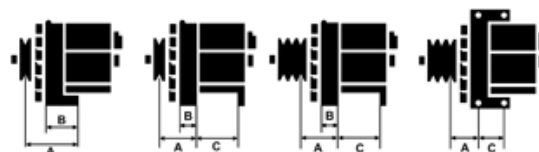

Dane

index AS	A4006
Kategoria	Alternatory
Producent	AS-PL
Zamiennik dla	Magneti Marelli

Cechy produktu

Rozmiar A [mm]	42
Rozmiar B [mm]	18
Rozmiar C [mm]	82
Napięcie [V]	12
Natężenie [A]	75

B+

D+

Numer referencyjny (27)