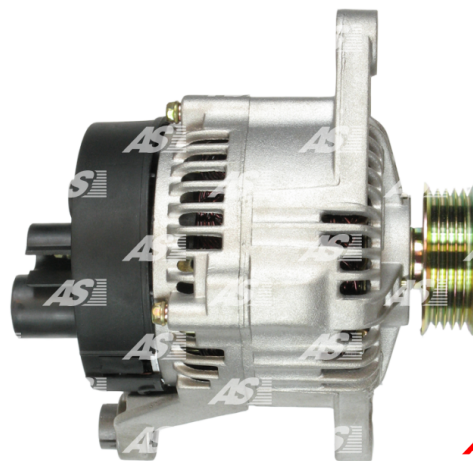

## Dane

index AS	A4006
Kategoria	Alternatory
Producent	AS-PL
Zamiennik dla	Magneti Marelli

## Cechy produktu

Rozmiar A [ mm ]	42
Rozmiar B [ mm ]	18
Rozmiar C [ mm ]	82
Napięcie [ V ]	12
Natężenie [ A ]	75

B+

D+

## Numer referencyjny (27)

Numer	Producent
111802	CARGO
CAL30126AS	CASCO
4510	CEVAM
DRA3646	DELCO
56564	EAI
28-2845	ELSTOCK
46430110	FIAT
46434930	FIAT
9090031	FRIESEN
CA1258IR	HC PARTS
8EL737405-001	HELLA
32321620	HERTH+BUSS
1305709080	IVECO
1315060080	IVECO
11.1258	LAUBER
11.1258M	LAUBER
LRB00292	LUCAS
63321205	MAGNETI MARELLI
63321276	MAGNETI MARELLI
63321361	MAGNETI MARELLI