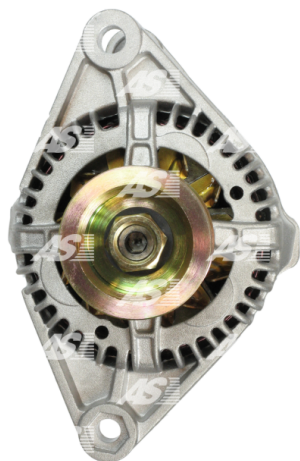

## Dane

index AS	A4006
Kategoria	Alternatory
Producent	AS-PL
Zamiennik dla	Magneti Marelli

## Cechy produktu

Rozmiar A [ mm ]	42
Rozmiar B [ mm ]	18
Rozmiar C [ mm ]	82
Napięcie [ V ]	12
Natężenie [ A ]	75

B+

D+

## Numer referencyjny (27)

Numer	Producent
111802	CARGO
CAL30126AS	CASCO
4510	CEVAM
DRA3646	DELCO
56564	EAI
28-2845	ELSTOCK
46430110	FIAT
46434930	FIAT
9090031	FRIESEN
CA1258IR	HC PARTS
8EL737405-001	HELLA
32321620	HERTH+BUSS
1305709080	IVECO
1315060080	IVECO
11.1258	LAUBER
11.1258M	LAUBER
LRB00292	LUCAS
63321205	MAGNETI MARELLI
63321276	MAGNETI MARELLI
63321361	MAGNETI MARELLI