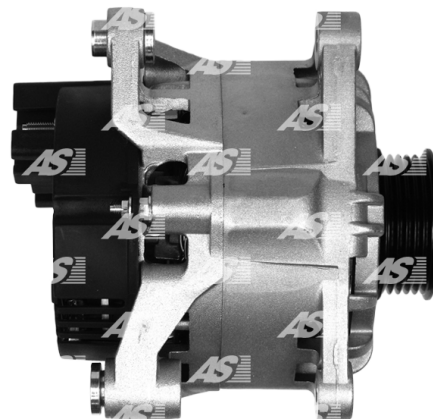

## Dane

index AS	A4005
Kategoria	Alternatory
Producent	AS-PL
Zamiennik dla	Magneti Marelli

## Cechy produktu

Rozmiar A [ mm ]	33.5
Rozmiar B [ mm ]	14
Rozmiar C [ mm ]	69
Napięcie [ V ]	12
Natężenie [ A ]	70

B+ D+ W

## Numer referencyjny (64)

Numer	Producent
UD804908(DENSO)A	AS-PL
0986044631	BOSCH
112121	CARGO
CAL30106	CASCO
CAL30106AS	CASCO
CAL30106GS	CASCO
4568	CEVAM
DRA3536	DELCO
DAN047	DENSO
EAA-221083	EAA
56521	EAI
28-2662	ELSTOCK
210010	ERA
1001869	FORD
1015821	FORD
1032139	FORD
1066047	FORD
1066407	FORD
1071383	FORD
1107446	FORD