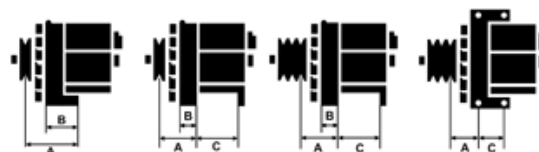

Dane

index AS	A3026
Kategoria	Alternatory
Producent	AS-PL
Zamiennik dla	Valeo

Cechy produktu

Rozmiar A [mm]	47
Rozmiar B [mm]	27
Rozmiar C [mm]	65
Napięcie [V]	12
Natężenie [A]	90

Numer referencyjny (35)

Numer	Producent
0986039980	BOSCH
111324	CARGO
CAL15205RS	CASCO
4299	CEVAM
DRA1440	DELCO
DRA3249	DELCO
DRA3356	DELCO
56250	EAI
28-1713	ELSTOCK
28-1918	ELSTOCK
9090083	FRIESEN
CA634IR	HC PARTS
8EL725918-001	HELLA
8EL725927-001	HELLA
11.0536M	LAUBER
11.0634	LAUBER
LRA01338	LUCAS
LRA02673	LUCAS
89212777	POWERMAX
9212777	POWERMAX