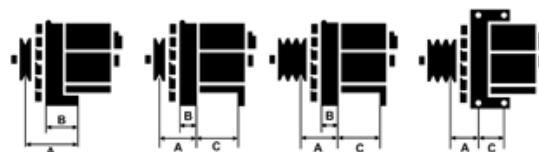

Dane

| | |
|---------------|-------------|
| index AS | A3026 |
| Kategoria | Alternatory |
| Producent | AS-PL |
| Zamiennik dla | Valeo |

Cechy produktu

| | |
|------------------|----|
| Rozmiar A [mm] | 47 |
| Rozmiar B [mm] | 27 |
| Rozmiar C [mm] | 65 |
| Napięcie [V] | 12 |
| Natężenie [A] | 90 |