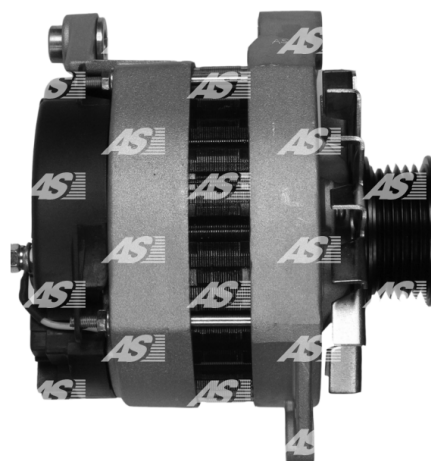

Dane

| | |
|---------------|-------------|
| index AS | A3026 |
| Kategoria | Alternatory |
| Producent | AS-PL |
| Zamiennik dla | Valeo |

Cechy produktu

| | |
|------------------|----|
| Rozmiar A [mm] | 47 |
| Rozmiar B [mm] | 27 |
| Rozmiar C [mm] | 65 |
| Napięcie [V] | 12 |
| Natężenie [A] | 90 |

Numer referencyjny (35)

| Numer | Producent |
|---------------|-----------|
| 0986039980 | BOSCH |
| 111324 | CARGO |
| CAL15205RS | CASCO |
| 4299 | CEVAM |
| DRA1440 | DELCO |
| DRA3249 | DELCO |
| DRA3356 | DELCO |
| 56250 | EAI |
| 28-1713 | ELSTOCK |
| 28-1918 | ELSTOCK |
| 9090083 | FRIESEN |
| CA634IR | HC PARTS |
| 8EL725918-001 | HELLA |
| 8EL725927-001 | HELLA |
| 11.0536M | LAUBER |
| 11.0634 | LAUBER |
| LRA01338 | LUCAS |
| LRA02673 | LUCAS |
| 89212777 | POWERMAX |
| 9212777 | POWERMAX |

| | |
|------------|------------|
| 35214350 | PRESTOLITE |
| 35214420 | PRESTOLITE |
| 6025007592 | RENAULT |
| 7700796907 | RENAULT |
| 7700811399 | RENAULT |
| 1017-026RS | RS |
| 2541202 | VALEO |
| 2541354 | VALEO |
| 436459 | VALEO |
| 436462 | VALEO |
| A14N142 | VALEO |
| A14N171 | VALEO |
| NA399 | VALEO |
| NA422 | VALEO |
| ALT14174 | WOODAUTO |