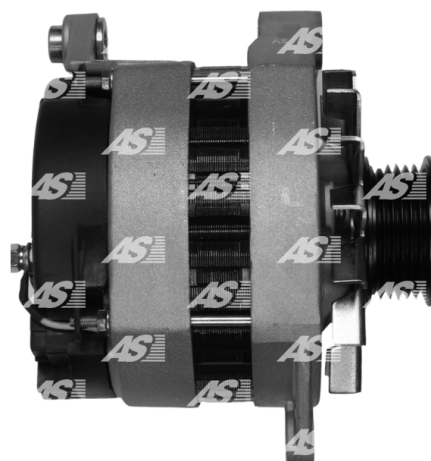

Dane

index AS	A3026
Kategoria	Alternatory
Producent	AS-PL
Zamiennik dla	Valeo

Cechy produktu

Rozmiar A [mm]	47
Rozmiar B [mm]	27
Rozmiar C [mm]	65
Napięcie [V]	12
Natężenie [A]	90

Numer referencyjny (35)

Numer	Producent
0986039980	BOSCH
111324	CARGO
CAL15205RS	CASCO
4299	CEVAM
DRA1440	DELCO
DRA3249	DELCO
DRA3356	DELCO
56250	EAI
28-1713	ELSTOCK
28-1918	ELSTOCK
9090083	FRIESEN
CA634IR	HC PARTS
8EL725918-001	HELLA
8EL725927-001	HELLA
11.0536M	LAUBER
11.0634	LAUBER
LRA01338	LUCAS
LRA02673	LUCAS
89212777	POWERMAX
9212777	POWERMAX

35214350	PRESTOLITE
35214420	PRESTOLITE
6025007592	RENAULT
7700796907	RENAULT
7700811399	RENAULT
1017-026RS	RS
2541202	VALEO
2541354	VALEO
436459	VALEO
436462	VALEO
A14N142	VALEO
A14N171	VALEO
NA399	VALEO
NA422	VALEO
ALT14174	WOODAUTO