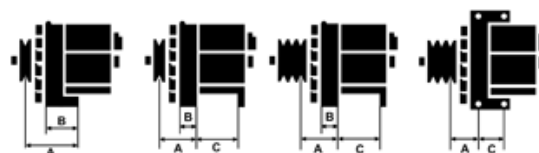

Dane

index AS	A3022
Kategoria	Alternatory
Producent	AS-PL
Zamiennik dla	Valeo

Cechy produktu

Rozmiar A [mm]	92
Rozmiar B [mm]	56
Napięcie [V]	12
Natężenie [A]	95

B+

D+

Numer referencyjny (60)

Numer	Producent
A3022	AS-PL
0986040210	BOSCH
0986040211	BOSCH
112688	CARGO
CAL15144AS	CASCO
CAL15144GS	CASCO
CAL15265AS	CASCO
4426	CEVAM
DRA4069	DELCO
DRB0211	DELCO
DRB0211N	DELCO
EAA-221066	EAA
56545	EAI
28-2795	ELSTOCK
9040211	FRIESEN
CA1065IR	HC PARTS
8EL011710-091	HELLA
8EL737014-001	HELLA
32040211	HERTH+BUSS
37300-29000	HYUNDAI / KIA
11.1065	LAUBER
LRB00280	LUCAS