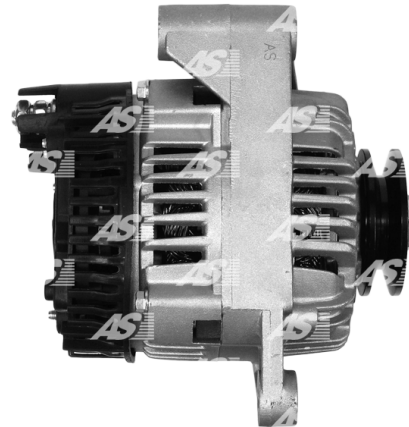

## Dane

index AS	A3020
Kategoria	Alternatory
Producent	AS-PL
Zamiennik dla	Valeo

## Cechy produktu

Rozmiar A [ mm ]	95
Rozmiar B [ mm ]	55.5
Napięcie [ V ]	12
Natężenie [ A ]	70

B+

D+

## Numer referencyjny (49)

Numer	Producent
0120335007	BOSCH
0986038730	BOSCH
0986038731	BOSCH
110619	CARGO
CAL15138AS	CASCO
4080	CEVAM
DRA3243	DELCO
EAA-222089	EAA
56223	EAI
28-1662	ELSTOCK
9038730	FRIESEN
CA618IR	HC PARTS
8EL012427-421	HELLA
8EL725901-001	HELLA
32038730	HERTH+BUSS
11.0618	LAUBER
11.0618M	LAUBER
LRA00901	LUCAS
63321641	MAGNETI MARELLI
63321770	MAGNETI MARELLI
63341641	MAGNETI MARELLI
63341770	MAGNETI MARELLI