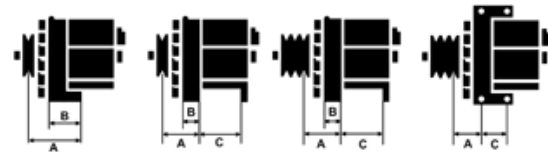

## Cechy produktu

Rozmiar A [ mm ]	95
Rozmiar B [ mm ]	55.5
Napięcie [ V ]	12
Natężenie [ A ]	70

B+

D+