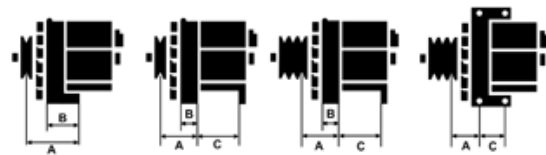

Dane

index AS	A3019
Kategoria	Alternatory
Producent	AS-PL
Zamiennik dla	Valeo

Cechy produktu

Rozmiar A [mm]	52.5
Rozmiar B [mm]	27
Rozmiar C [mm]	69
Napięcie [V]	12
Natężenie [A]	80

B+

D+

Numer referencyjny (33)

CITROEN

Marka	Model	Typ	Rok	Uwagi
CITROEN	Jumper 2.8 Diesel	[8140.63]	01.1999-	
CITROEN	Jumper 2.8 TD	[8140.43]	10.1999-	

FIAT

Marka	Model	Typ	Rok	Uwagi
FIAT	Croma 2.0 16V	[154E1.000]	08.1992-12.1996	
FIAT	Ducato 2.5 Diesel	[8140.67]	03.1994-04.2002	
FIAT	Ducato 2.5 Diesel 4x4	[8140.67]	03.1994-04.2002	
FIAT	Ducato 2.5 TDi	[8140.47]	03.1994-04.2002	
FIAT	Ducato 2.5 TDi 4x4	[8140.47]	03.1994-04.2002	
FIAT	Ducato 2.8 Diesel	[8140.63]	02.1998-04.2002	
FIAT	Ducato 2.8 Diesel 4x4	[8140.63]	08.1998-	
FIAT	Ducato 2.8 TDi	[8140.43]	10.1997-04.2002	