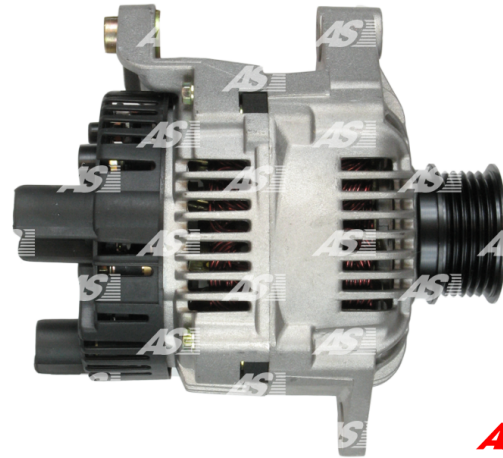

Dane

index AS	A3019
Kategoria	Alternatory
Producent	AS-PL
Zamiennik dla	Valeo

Cechy produktu

Rozmiar A [mm]	52.5
Rozmiar B [mm]	27
Rozmiar C [mm]	69
Napięcie [V]	12
Natężenie [A]	80

B+

D+

Numer referencyjny (33)

Numer	Producent
0986041381	BOSCH
112681	CARGO
CAL15117AS	CASCO
CAL15117GS	CASCO
4622	CEVAM
DRA3423	DELCO
EAA-221194	EAA
56409	EAI
28-2621	ELSTOCK
46231787	FIAT
98490185	FIAT
9041381	FRIESEN
CA1039IR	HC PARTS
8EL011710-041	HELLA
8EL732711-001	HELLA
32041381	HERTH+BUSS
11.1039	LAUBER
LRB00297	LUCAS
57054C	PEUGEOT
89213669	POWERMAX

9213669	POWERMAX
35215340	PRESTOLITE
1017-019RS	RS
2541678	VALEO
2541678B	VALEO
2541678C	VALEO
436635	VALEO
439064	VALEO
A13VI72	VALEO
NA468	VALEO
VA307	VALEO
21297N	WAI / TRANSPO
ALT14022	WOODAUTO

Zastosowania

CITROEN

Marka	Model	Typ	Rok	Uwagi
CITROEN	Jumper 2.8 Diesel	[8140.63]	01.1999-	
CITROEN	Jumper 2.8 TD	[8140.43]	10.1999-	

FIAT

Marka	Model	Typ	Rok	Uwagi
FIAT	Croma 2.0 16V	[154E1.000]	08.1992-12.1996	
FIAT	Ducato 2.5 Diesel	[8140.67]	03.1994-04.2002	
FIAT	Ducato 2.5 Diesel 4x4	[8140.67]	03.1994-04.2002	
FIAT	Ducato 2.5 TDi	[8140.47]	03.1994-04.2002	
FIAT	Ducato 2.5 TDi 4x4	[8140.47]	03.1994-04.2002	
FIAT	Ducato 2.8 Diesel	[8140.63]	02.1998-04.2002	
FIAT	Ducato 2.8 Diesel 4x4	[8140.63]	08.1998-	
FIAT	Ducato 2.8 TDi	[8140.43]	10.1997-04.2002	