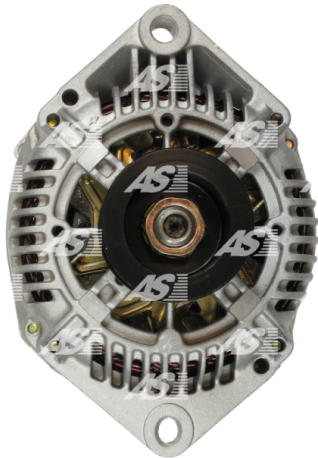

Dane

index AS	A3019
Kategoria	Alternatory
Producent	AS-PL
Zamiennik dla	Valeo

Cechy produktu

Rozmiar A [mm]	52.5
Rozmiar B [mm]	27
Rozmiar C [mm]	69
Napięcie [V]	12
Natężenie [A]	80

B+

D+

Numer referencyjny (33)

Numer	Producent
0986041381	BOSCH
112681	CARGO
CAL15117AS	CASCO
CAL15117GS	CASCO
4622	CEVAM
DRA3423	DELCO
EAA-221194	EAA
56409	EAI
28-2621	ELSTOCK
46231787	FIAT
98490185	FIAT
9041381	FRIESEN
CA1039IR	HC PARTS
8EL011710-041	HELLA
8EL732711-001	HELLA
32041381	HERTH+BUSS
11.1039	LAUBER
LRB00297	LUCAS
57054C	PEUGEOT
89213669	POWERMAX

9213669	POWERMAX
35215340	PRESTOLITE
1017-019RS	RS
2541678	VALEO
2541678B	VALEO
2541678C	VALEO
436635	VALEO
439064	VALEO
A13VI72	VALEO
NA468	VALEO
VA307	VALEO
21297N	WAI / TRANSPO
ALT14022	WOODAUTO

Zastosowania

CITROEN

Marka	Model	Typ	Rok	Uwagi
CITROEN	Jumper 2.8 Diesel	[8140.63]	01.1999-	
CITROEN	Jumper 2.8 TD	[8140.43]	10.1999-	

FIAT

Marka	Model	Typ	Rok	Uwagi
FIAT	Croma 2.0 16V	[154E1.000]	08.1992-12.1996	
FIAT	Ducato 2.5 Diesel	[8140.67]	03.1994-04.2002	
FIAT	Ducato 2.5 Diesel 4x4	[8140.67]	03.1994-04.2002	
FIAT	Ducato 2.5 TDi	[8140.47]	03.1994-04.2002	
FIAT	Ducato 2.5 TDi 4x4	[8140.47]	03.1994-04.2002	
FIAT	Ducato 2.8 Diesel	[8140.63]	02.1998-04.2002	
FIAT	Ducato 2.8 Diesel 4x4	[8140.63]	08.1998-	
FIAT	Ducato 2.8 TDi	[8140.43]	10.1997-04.2002	