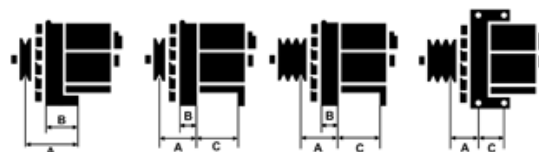

## Cechy produktu

Rozmiar A [ mm ]	43
Rozmiar B [ mm ]	22
Rozmiar C [ mm ]	45.5
Napięcie [ V ]	12
Natężenie [ A ]	80

B+

D+