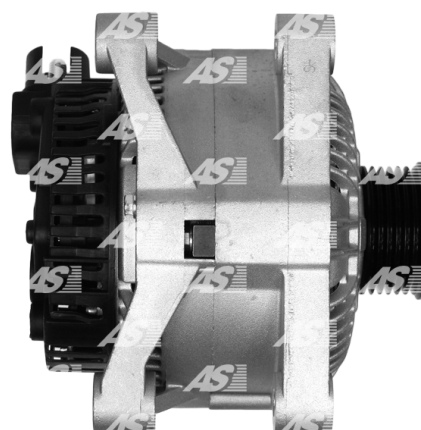

## Dane

index AS	A3017
Kategoria	Alternatory
Producent	AS-PL
Zamiennik dla	Valeo

## Cechy produktu

Rozmiar A [ mm ]	43
Rozmiar B [ mm ]	22
Rozmiar C [ mm ]	45.5
Napięcie [ V ]	12
Natężenie [ A ]	80

B+

D+

## Numer referencyjny (82)

Numer	Producent
0986042071	BOSCH
0986042081	BOSCH
112058	CARGO
113603	CARGO
CAL15145AS	CASCO
CAL15145GS	CASCO
CAL15156AS	CASCO
CAL15156GS	CASCO
4937	CEVAM
4938	CEVAM
DRA3706	DELCO
DRA3707	DELCO
EAA-121519	EAA
EAA-221055	EAA
EAA-221135	EAA
56660	EAI
56661	EAI
28-3695	ELSTOCK
28-3761	ELSTOCK
71716607	FIAT