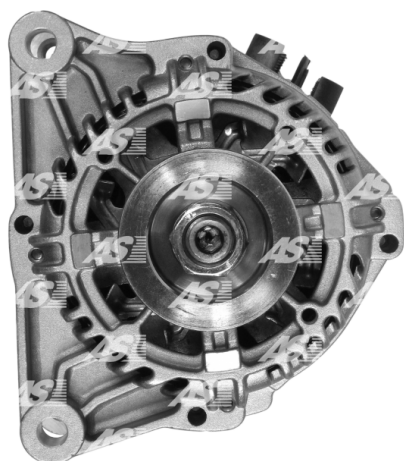

## Dane

index AS	A3017
Kategoria	Alternatory
Producent	AS-PL
Zamiennik dla	Valeo

## Cechy produktu

Rozmiar A [ mm ]	43
Rozmiar B [ mm ]	22
Rozmiar C [ mm ]	45.5
Napięcie [ V ]	12
Natężenie [ A ]	80

B+

D+

## Numer referencyjny (82)

Numer	Producent
0986042071	BOSCH
0986042081	BOSCH
112058	CARGO
113603	CARGO
CAL15145AS	CASCO
CAL15145GS	CASCO
CAL15156AS	CASCO
CAL15156GS	CASCO
4937	CEVAM
4938	CEVAM
DRA3706	DELCO
DRA3707	DELCO
EAA-121519	EAA
EAA-221055	EAA
EAA-221135	EAA
56660	EAI
56661	EAI
28-3695	ELSTOCK
28-3761	ELSTOCK
71716607	FIAT