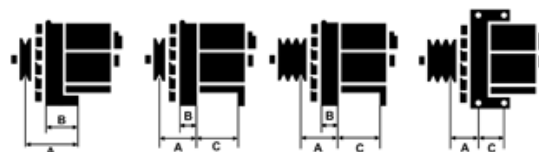

## Cechy produktu

Rozmiar A [ mm ]	42.5
Rozmiar B [ mm ]	27
Rozmiar C [ mm ]	66
Napięcie [ V ]	12
Natężenie [ A ]	70

B+

D+