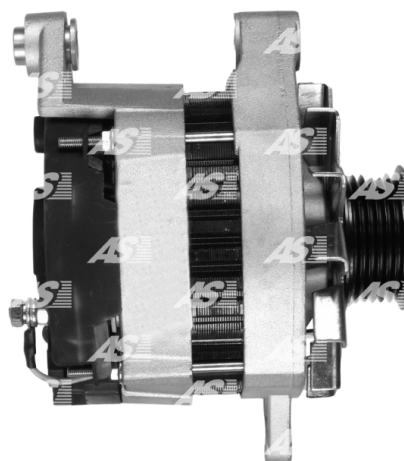

Dane

index AS	A3011
Kategoria	Alternatory
Producent	AS-PL
Zamiennik dla	Valeo

Cechy produktu

Rozmiar A [mm]	47
Rozmiar B [mm]	27
Rozmiar C [mm]	72
Napięcie [V]	12
Natężenie [A]	70

Numer referencyjny (34)

Numer	Producent
0986038861	BOSCH
111938	CARGO
CAL15187AS	CASCO
4345	CEVAM
DRA3107	DELCO
EAA-221314	EAA
56125	EAI
28-1704	ELSTOCK
9038861	FRIESEN
CA605IR	HC PARTS
8EL725887-001	HELLA
32037311	HERTH+BUSS
11.0605	LAUBER
LRA01336	LUCAS
9212211	POWERMAX
66021577	PRESTOLITE
575.022.070	PSH
7700803325	RENAULT
7700817232	RENAULT
7701352047	RENAULT

7701499444	RENAULT
1017-011RS	RS
2541121	VALEO
2541245	VALEO
2541424	VALEO
2541524	VALEO
436254	VALEO
A13N161	VALEO
A13N199	VALEO
A13N230	VALEO
NA406	VALEO
VA344	VALEO
5002635	VOLVO
ALT14036	WOODAUTO

Zastosowania

RENAULT

Marka	Model	Typ	Rok	Uwagi
RENAULT	Clio 1.8 16V	[F7P722]	03.1991-02.1996	
RENAULT	Clio 2.0 16V	[F7700]	07.1992-03.1996	
RENAULT	R19 1.8 16V	[F7P704]	10.1989-06.1996	