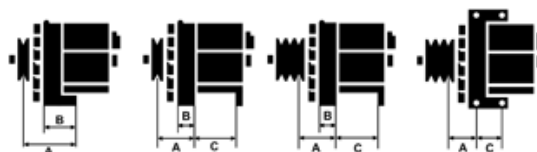

Dane

index AS	A3011
Kategoria	Alternatory
Producent	AS-PL
Zamiennik dla	Valeo

Cechy produktu

Rozmiar A [mm]	47
Rozmiar B [mm]	27
Rozmiar C [mm]	72
Napięcie [V]	12
Natężenie [A]	70

Numer referencyjny (34)

Numer	Producent
0986038861	BOSCH
111938	CARGO
CAL15187AS	CASCO
4345	CEVAM
DRA3107	DELCO
EAA-221314	EAA
56125	EAI
28-1704	ELSTOCK
9038861	FRIESEN
CA605IR	HC PARTS
8EL725887-001	HELLA
32037311	HERTH+BUSS
11.0605	LAUBER
LRA01336	LUCAS
9212211	POWERMAX
66021577	PRESTOLITE
575.022.070	PSH
7700803325	RENAULT
7700817232	RENAULT
7701352047	RENAULT