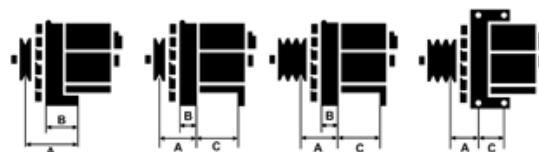

Dane

index AS	A3011
Kategoria	Alternatory
Producent	AS-PL
Zamiennik dla	Valeo

Cechy produktu

Rozmiar A [mm]	47
Rozmiar B [mm]	27
Rozmiar C [mm]	72
Napięcie [V]	12
Natężenie [A]	70

Numer referencyjny (34)

Numer	Producent
0986038861	BOSCH
111938	CARGO
CAL15187AS	CASCO
4345	CEVAM
DRA3107	DELCO
EAA-221314	EAA
56125	EAI
28-1704	ELSTOCK
9038861	FRIESEN
CA605IR	HC PARTS
8EL725887-001	HELLA
32037311	HERTH+BUSS
11.0605	LAUBER
LRA01336	LUCAS
9212211	POWERMAX
66021577	PRESTOLITE
575.022.070	PSH
7700803325	RENAULT
7700817232	RENAULT
7701352047	RENAULT