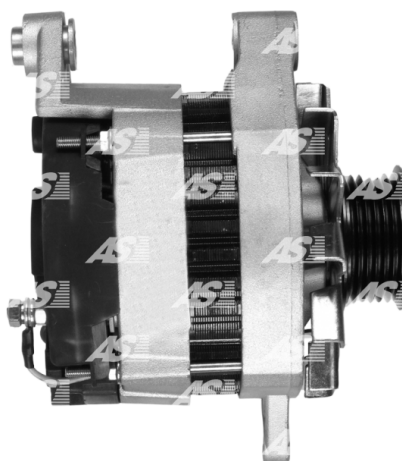

Dane

index AS	A3011
Kategoria	Alternatory
Producent	AS-PL
Zamiennik dla	Valeo

Cechy produktu

Rozmiar A [mm]	47
Rozmiar B [mm]	27
Rozmiar C [mm]	72
Napięcie [V]	12
Natężenie [A]	70

Numer referencyjny (34)

Numer	Producent
0986038861	BOSCH
111938	CARGO
CAL15187AS	CASCO
4345	CEVAM
DRA3107	DELCO
EAA-221314	EAA
56125	EAI
28-1704	ELSTOCK
9038861	FRIESEN
CA605IR	HC PARTS
8EL725887-001	HELLA
32037311	HERTH+BUSS
11.0605	LAUBER
LRA01336	LUCAS
9212211	POWERMAX
66021577	PRESTOLITE
575.022.070	PSH
7700803325	RENAULT
7700817232	RENAULT
7701352047	RENAULT

7701499444	RENAULT
1017-011RS	RS
2541121	VALEO
2541245	VALEO
2541424	VALEO
2541524	VALEO
436254	VALEO
A13N161	VALEO
A13N199	VALEO
A13N230	VALEO
NA406	VALEO
VA344	VALEO
5002635	VOLVO
ALT14036	WOODAUTO

Zastosowania

RENAULT

Marka	Model	Typ	Rok	Uwagi
RENAULT	Clio 1.8 16V	[F7P722]	03.1991-02.1996	
RENAULT	Clio 2.0 16V	[F7700]	07.1992-03.1996	
RENAULT	R19 1.8 16V	[F7P704]	10.1989-06.1996	