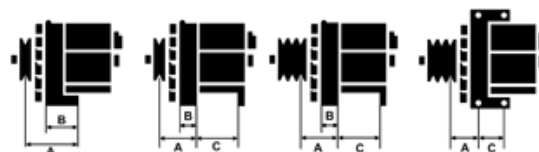

Dane

index AS	A3010
Kategoria	Alternatory
Producent	AS-PL
Zamiennik dla	Valeo

Cechy produktu

Rozmiar A [mm]	47
Rozmiar B [mm]	27
Rozmiar C [mm]	72
Napięcie [V]	12
Natężenie [A]	70

Numer referencyjny (25)

Numer	Producent
111938	CARGO
CAL15268AS	CASCO
4097	CEVAM
DRA8851	DELCO
EAA-212245	EAA
56125	EAI
28-2624	ELSTOCK
9038851	FRIESEN
CA849IR	HC PARTS
8EL012429-621	HELLA
8EL731710-001	HELLA
32038851	HERTH+BUSS
11.201.768	ISKRA / LETRIKA
AAK4588	ISKRA / LETRIKA
11.0849	LAUBER
LRB00316	LUCAS
89212886	POWERMAX
66021577	PRESTOLITE
7700820449	RENAULT
7701352045	RENAULT

1017-010RS	RS
2541460	VALEO
436372	VALEO
A13N235	VALEO
ALT14125	WOODAUTO

Zastosowania

RENAULT

Marka	Model	Typ	Rok	Uwagi
RENAULT	Clio 1.9 Diesel	[F8Q730]	06.1990-02.1998	
RENAULT	Clio 1.9 Diesel	[F8Q732]	06.1990-02.1998	
RENAULT	Rapid 1.9 Diesel	[F8Q640]	09.1994-03.1997	
RENAULT	Rapid 1.9 Diesel	[F8Q682]	04.1997-09.1997	
RENAULT	Rapid 1.9 Diesel	[F8Q722]	09.1991-09.1992	
RENAULT	Rapid 1.9 Diesel	[F8Q724]	09.1991-10.1997	
RENAULT	Rapid 1.9 Diesel	[F8Q774]	10.1992-09.1996	
RENAULT	Rapid 1.9 Diesel	[F8Q776]	09.1991-03.1997	