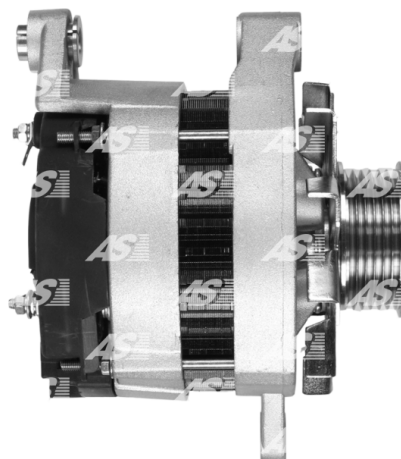

Dane

index AS	A3010
Kategoria	Alternatory
Producent	AS-PL
Zamiennik dla	Valeo

Cechy produktu

Rozmiar A [mm]	47
Rozmiar B [mm]	27
Rozmiar C [mm]	72
Napięcie [V]	12
Natężenie [A]	70

Numer referencyjny (25)

Numer	Producent
111938	CARGO
CAL15268AS	CASCO
4097	CEVAM
DRA8851	DELCO
EAA-212245	EAA
56125	EAI
28-2624	ELSTOCK
9038851	FRIESEN
CA849IR	HC PARTS
8EL012429-621	HELLA
8EL731710-001	HELLA
32038851	HERTH+BUSS
11.201.768	ISKRA / LETRIKA
AAK4588	ISKRA / LETRIKA
11.0849	LAUBER
LRB00316	LUCAS
89212886	POWERMAX
66021577	PRESTOLITE
7700820449	RENAULT
7701352045	RENAULT

1017-010RS	RS
2541460	VALEO
436372	VALEO
A13N235	VALEO
ALT14125	WOODAUTO

Zastosowania

RENAULT

Marka	Model	Typ	Rok	Uwagi
RENAULT	Clio 1.9 Diesel	[F8Q730]	06.1990-02.1998	
RENAULT	Clio 1.9 Diesel	[F8Q732]	06.1990-02.1998	
RENAULT	Rapid 1.9 Diesel	[F8Q640]	09.1994-03.1997	
RENAULT	Rapid 1.9 Diesel	[F8Q682]	04.1997-09.1997	
RENAULT	Rapid 1.9 Diesel	[F8Q722]	09.1991-09.1992	
RENAULT	Rapid 1.9 Diesel	[F8Q724]	09.1991-10.1997	
RENAULT	Rapid 1.9 Diesel	[F8Q774]	10.1992-09.1996	
RENAULT	Rapid 1.9 Diesel	[F8Q776]	09.1991-03.1997	