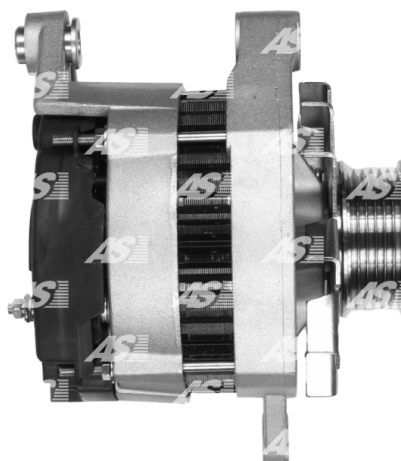

Dane

index AS	A3008
Kategoria	Alternatory
Producent	AS-PL
Zamiennik dla	Valeo

Cechy produktu

Rozmiar A [mm]	47
Rozmiar B [mm]	27
Rozmiar C [mm]	72
Napięcie [V]	12
Natężenie [A]	60

Numer referencyjny (37)

Numer	Producent
0986038851	BOSCH
0986038901	BOSCH
112769	CARGO
CAL15114AS	CASCO
CAL15114RS	CASCO
4345	CEVAM
DRA3129	DELCO
EAA-221092	EAA
56252	EAI
28-1708	ELSTOCK
9038851	FRIESEN
CA635IR	HC PARTS
8EL011710-981	HELLA
8EL725919-001	HELLA
32038851	HERTH+BUSS
11.0635	LAUBER
11.0635M	LAUBER
LRA00932	LUCAS
89212546	POWERMAX
9212546	POWERMAX

66021577	PRESTOLITE
7700852395	RENAULT
7701499443	RENAULT
1017-008RS	RS
2541313	VALEO
2541328	VALEO
433149	VALEO
436255	VALEO
A13N161	VALEO
A13N206	VALEO
A13N209	VALEO
A13N235	VALEO
NA408	VALEO
VA349	VALEO
20932R	WAI / TRANSPO
22336R	WAI / TRANSPO
ALT14113	WOODAUTO

Zastosowania

RENAULT

Marka	Model	Typ	Rok	Uwagi
RENAULT	Clio 1.9 Diesel	[F8Q730]	06.1990-04.1991	
RENAULT	Clio 1.9 Diesel	[F8Q732]	06.1990-04.1991	
RENAULT	Rapid 1.9 Diesel	[F8Q722]	09.1991-09.1992	
RENAULT	Rapid 1.9 Diesel	[F8Q724]	09.1991-10.1997	
RENAULT	Rapid 1.9 Diesel	[F8Q774]	10.1992-09.1996	
RENAULT	Rapid 1.9 Diesel	[F8Q776]	09.1991-03.1997	