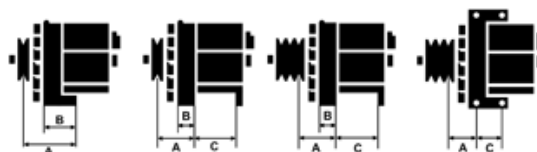

Dane

index AS	A3008
Kategoria	Alternatory
Producent	AS-PL
Zamiennik dla	Valeo

Cechy produktu

Rozmiar A [mm]	47
Rozmiar B [mm]	27
Rozmiar C [mm]	72
Napięcie [V]	12
Natężenie [A]	60

Numer referencyjny (37)

Numer	Producent
0986038851	BOSCH
0986038901	BOSCH
112769	CARGO
CAL15114AS	CASCO
CAL15114RS	CASCO
4345	CEVAM
DRA3129	DELCO
EAA-221092	EAA
56252	EAI
28-1708	ELSTOCK
9038851	FRIESEN
CA635IR	HC PARTS
8EL011710-981	HELLA
8EL725919-001	HELLA
32038851	HERTH+BUSS
11.0635	LAUBER
11.0635M	LAUBER
LRA00932	LUCAS
89212546	POWERMAX
9212546	POWERMAX