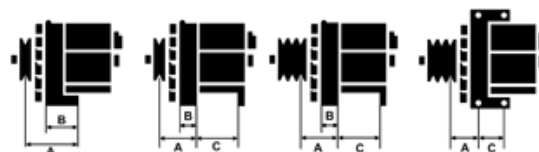

Dane

index AS	A3007
Kategoria	Alternatory
Producent	AS-PL
Zamiennik dla	Valeo

Cechy produktu

Rozmiar A [mm]	49
Rozmiar B [mm]	27
Rozmiar C [mm]	66
Napięcie [V]	12
Natężenie [A]	60

Numer referencyjny (36)

Numer	Producent
0986034780	BOSCH
0986034781	BOSCH
9120144285	BOSCH
9120144286	BOSCH
111163	CARGO
CAL15174AS	CASCO
CAL15174RS	CASCO
4221	CEVAM
DRA4780	DELCO
EAA-221340	EAA
55889	EAI
55895	EAI
28-1631	ELSTOCK
9034781	FRIESEN
CA378IR	HC PARTS
8EL725783-001	HELLA
32037301	HERTH+BUSS
11.201.476	ISKRA / LETRIKA
AAK3568	ISKRA / LETRIKA
11.0378	LAUBER