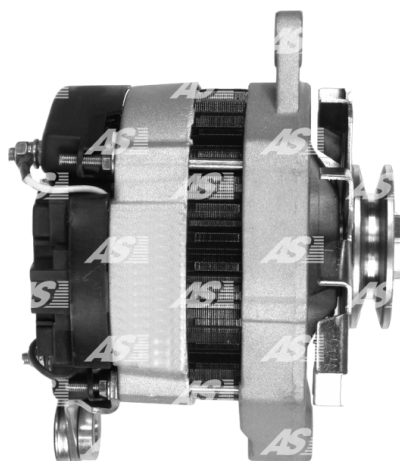

Dane

index AS	A3007
Kategoria	Alternatory
Producent	AS-PL
Zamiennik dla	Valeo

Cechy produktu

Rozmiar A [mm]	49
Rozmiar B [mm]	27
Rozmiar C [mm]	66
Napięcie [V]	12
Natężenie [A]	60

Numer referencyjny (36)

Numer	Producent
0986034780	BOSCH
0986034781	BOSCH
9120144285	BOSCH
9120144286	BOSCH
111163	CARGO
CAL15174AS	CASCO
CAL15174RS	CASCO
4221	CEVAM
DRA4780	DELCO
EAA-221340	EAA
55889	EAI
55895	EAI
28-1631	ELSTOCK
9034781	FRIESEN
CA378IR	HC PARTS
8EL725783-001	HELLA
32037301	HERTH+BUSS
11.201.476	ISKRA / LETRIKA
AAK3568	ISKRA / LETRIKA
11.0378	LAUBER

LRA00515	LUCAS
9213527	POWERMAX
66021574	PRESTOLITE
575.011.060	PSH
7700710963	RENAULT
7700754833	RENAULT
7701499248	RENAULT
7701499463	RENAULT
7702145739	RENAULT
1017-007RS	RS
432764	VALEO
433447	VALEO
A13N88	VALEO
NA243	VALEO
VA131	VALEO
ALT14033	WOODAUTO