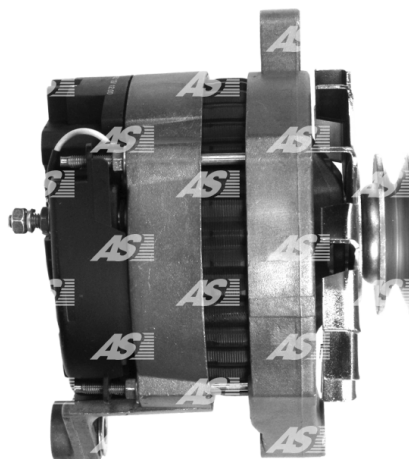

## Dane

index AS	A3006
Kategoria	Alternatory
Producent	AS-PL
Zamiennik dla	Valeo

## Cechy produktu

Rozmiar A [ mm ]	56
Rozmiar B [ mm ]	27
Rozmiar C [ mm ]	67.5
Napięcie [ V ]	12
Natężenie [ A ]	60

## Numer referencyjny (41)

Numer	Producent
0986037321	BOSCH
9120144302	BOSCH
9120144303	BOSCH
112756	CARGO
CAL15112AS	CASCO
CAL15112OS	CASCO
CAL15115AS	CASCO
4358	CEVAM
DRA3086	DELCO
DRA7321	DELCO
EAA-221213	EAA
55867	EAI
28-1546	ELSTOCK
9037321	FRIESEN
CA549IR	HC PARTS
8EL011710-961	HELLA
8EL725844-001	HELLA
32037321	HERTH+BUSS
11.0549	LAUBER
LRA00397	LUCAS