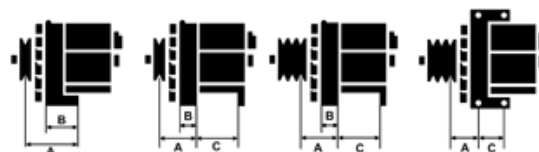

## Cechy produktu

Rozmiar A [ mm ]	56
Rozmiar B [ mm ]	27
Rozmiar C [ mm ]	67.5
Napięcie [ V ]	12
Natężenie [ A ]	60