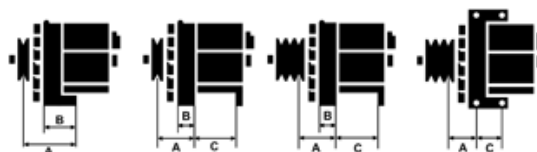

## Cechy produktu

Rozmiar A [ mm ]	56
Rozmiar B [ mm ]	27
Rozmiar C [ mm ]	67.5
Napięcie [ V ]	12
Natężenie [ A ]	60