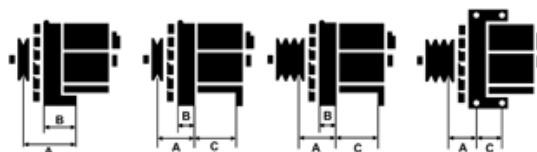

## Cechy produktu

Rozmiar A [ mm ]	43
Rozmiar B [ mm ]	13
Rozmiar C [ mm ]	78
Napięcie [ V ]	12
Natężenie [ A ]	70