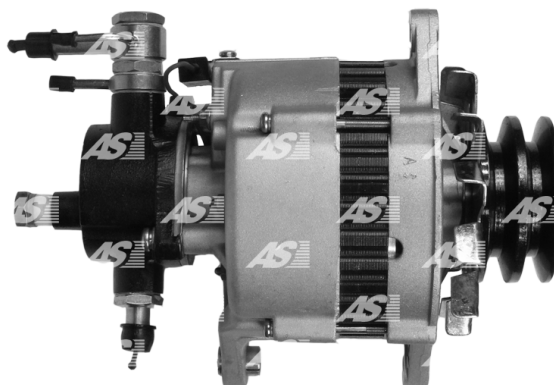

## Cechy produktu

Rozmiar A [ mm ]	43
Rozmiar B [ mm ]	13
Rozmiar C [ mm ]	78
Napięcie [ V ]	12
Natężenie [ A ]	70

## Numer referencyjny (43)

Numer	Producent
HXA007	ASHDOWN INGRAM
0986046421	BOSCH
0986046431	BOSCH
112093	CARGO
CAL20150AS	CASCO
9363	CEVAM
65-3014	CIVIC/DA PARTS
DRA3216	DELCO
DRA3216N	DELCO
EAA-221674	EAA
56585	EAI
28-1732	ELSTOCK
28-3933	ELSTOCK
9090019	FRIESEN
JA678IR	HC PARTS
8EL726393-001	HELLA
LR170-407	HITACHI
LR170-407E	HITACHI
LR170-407S	HITACHI
LR170-407T	HITACHI