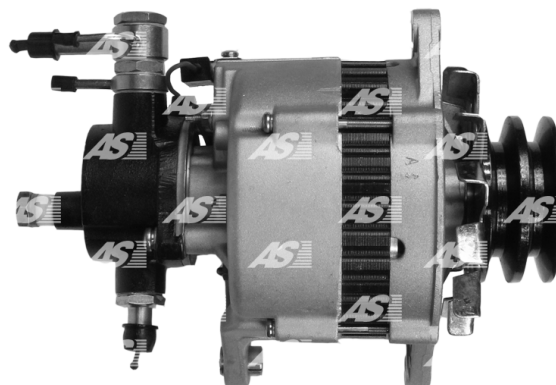

## Cechy produktu

Rozmiar A [ mm ]	43
Rozmiar B [ mm ]	13
Rozmiar C [ mm ]	78
Napięcie [ V ]	12
Natężenie [ A ]	70

## Numer referencyjny (43)

Numer	Producent
HXA007	ASHDOWN INGRAM
0986046421	BOSCH
0986046431	BOSCH
112093	CARGO
CAL20150AS	CASCO
9363	CEVAM
65-3014	CIVIC/DA PARTS
DRA3216	DELCO
DRA3216N	DELCO
EAA-221674	EAA
56585	EAI
28-1732	ELSTOCK
28-3933	ELSTOCK
9090019	FRIESEN
JA678IR	HC PARTS
8EL726393-001	HELLA
LR170-407	HITACHI
LR170-407E	HITACHI
LR170-407S	HITACHI
LR170-407T	HITACHI