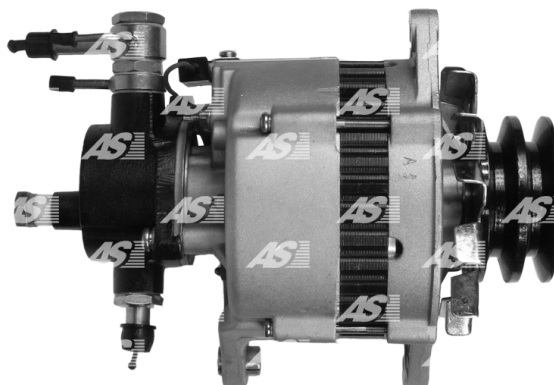

Dane

index AS	A2014
Kategoria	Alternatory
Producent	AS-PL
Zamiennik dla	Hitachi

Cechy produktu

Rozmiar A [mm]	43
Rozmiar B [mm]	13
Rozmiar C [mm]	78
Napięcie [V]	12
Natężenie [A]	70

Numer referencyjny (43)

Numer	Producent
HXA007	ASHDOWN INGRAM
0986046421	BOSCH
0986046431	BOSCH
112093	CARGO
CAL20150AS	CASCO
9363	CEVAM
65-3014	CIVIC/DA PARTS
DRA3216	DELCO
DRA3216N	DELCO
EAA-221674	EAA
56585	EAI
28-1732	ELSTOCK
28-3933	ELSTOCK
9090019	FRIESEN
JA678IR	HC PARTS
8EL726393-001	HELLA
LR170-407	HITACHI
LR170-407E	HITACHI
LR170-407S	HITACHI
LR170-407T	HITACHI