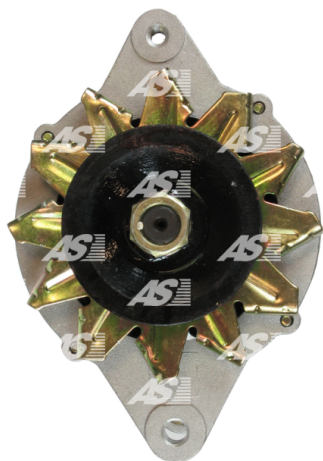

## Cechy produktu

Rozmiar A [ mm ]	42
Rozmiar B [ mm ]	13
Rozmiar C [ mm ]	80
Napięcie [ V ]	12
Natężenie [ A ]	70

## Numer referencyjny (50)

Numer	Producent
AEA1294	AUTOELECTRO
0986040581	BOSCH
0986045631	BOSCH
111294	CARGO
CAL20120AS	CASCO
CAL20128AS	CASCO
9096	CEVAM
DRA3279	DELCO
DRA4147	DELCO
EAA-221151	EAA
56340	EAI
28-1747	ELSTOCK
28-2978	ELSTOCK
9051159	FRIESEN
JA769IR	HC PARTS
8EL012427-521	HELLA
8EL730103-001	HELLA
LR170-417	HITACHI
LR170-417B	HITACHI
LR170-417C	HITACHI