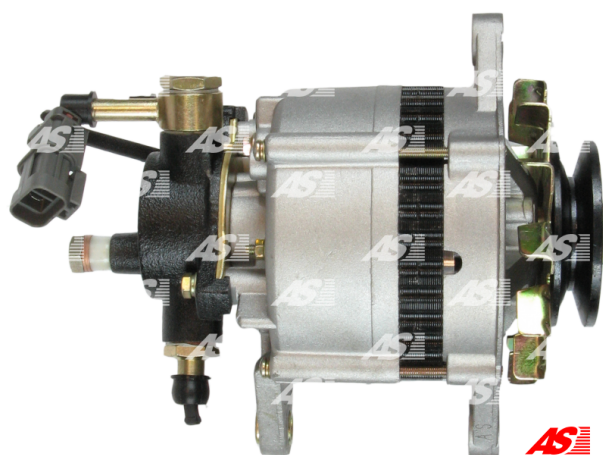

Dane

index AS	A2009
Kategoria	Alternatory
Producent	AS-PL
Zamiennik dla	Hitachi

Cechy produktu

Rozmiar A [mm]	42
Rozmiar B [mm]	13
Rozmiar C [mm]	80
Napięcie [V]	12
Natężenie [A]	70

Numer referencyjny (48)

Numer	Producent
0986040581	BOSCH
0986045631	BOSCH
111294	CARGO
CAL20120AS	CASCO
CAL20128AS	CASCO
9096	CEVAM
DRA3279	DELCO
DRA4147	DELCO
EAA-221151	EAA
56340	EAI
28-1747	ELSTOCK
28-2978	ELSTOCK
9051159	FRIESEN
JA769IR	HC PARTS
8EL012427-521	HELLA
8EL730103-001	HELLA
LR170-417	HITACHI
LR170-417B	HITACHI
LR170-417C	HITACHI
LR170-417E	HITACHI