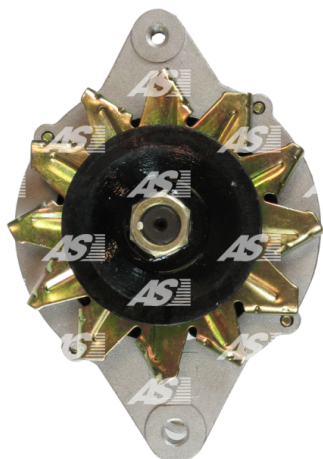

Dane

index AS	A2009
Kategoria	Alternatory
Producent	AS-PL
Zamiennik dla	Hitachi

Cechy produktu

Rozmiar A [mm]	42
Rozmiar B [mm]	13
Rozmiar C [mm]	80
Napięcie [V]	12
Natężenie [A]	70

Numer referencyjny (48)

Numer	Producent
0986040581	BOSCH
0986045631	BOSCH
111294	CARGO
CAL20120AS	CASCO
CAL20128AS	CASCO
9096	CEVAM
DRA3279	DELCO
DRA4147	DELCO
EAA-221151	EAA
56340	EAI
28-1747	ELSTOCK
28-2978	ELSTOCK
9051159	FRIESEN
JA769IR	HC PARTS
8EL012427-521	HELLA
8EL730103-001	HELLA
LR170-417	HITACHI
LR170-417B	HITACHI
LR170-417C	HITACHI
LR170-417E	HITACHI