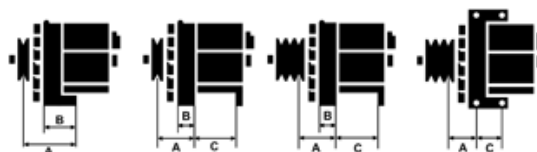

Dane

index AS	A2009
Kategoria	Alternatory
Producent	AS-PL
Zamiennik dla	Hitachi

Cechy produktu

Rozmiar A [mm]	42
Rozmiar B [mm]	13
Rozmiar C [mm]	80
Napięcie [V]	12
Natężenie [A]	70

Numer referencyjny (48)