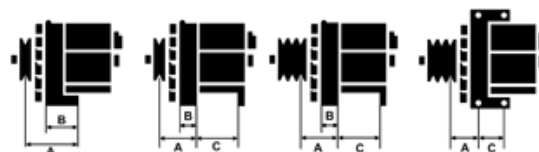

## Cechy produktu

Rozmiar A [ mm ]	42
Rozmiar B [ mm ]	13
Rozmiar C [ mm ]	80
Napięcie [ V ]	12
Natężenie [ A ]	70