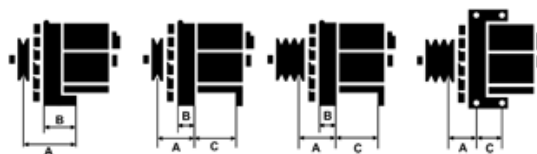

Dane

index AS	A2007
Kategoria	Alternatory
Producent	AS-PL
Zamiennik dla	Hitachi

Cechy produktu

Rozmiar A [mm]	38.5
Rozmiar B [mm]	13
Rozmiar C [mm]	79.5
Napięcie [V]	12
Natężenie [A]	70

Numer referencyjny (51)