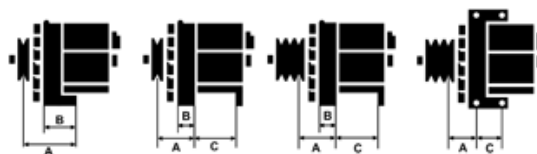

## Cechy produktu

Rozmiar A [ mm ]	38.5
Rozmiar B [ mm ]	13
Rozmiar C [ mm ]	79.5
Napięcie [ V ]	12
Natężenie [ A ]	70