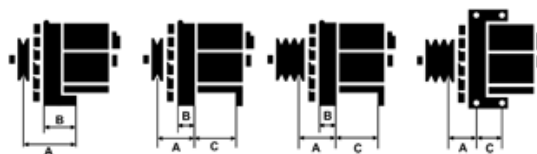

Dane

index AS	A2006
Kategoria	Alternatory
Producent	AS-PL
Zamiennik dla	Hitachi

Cechy produktu

Rozmiar A [mm]	38
Rozmiar B [mm]	13
Rozmiar C [mm]	80
Napięcie [V]	12
Natężenie [A]	80

Numer referencyjny (43)