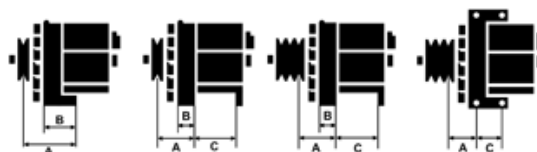

## Cechy produktu

Rozmiar A [ mm ]	38
Rozmiar B [ mm ]	13
Rozmiar C [ mm ]	80
Napięcie [ V ]	12
Natężenie [ A ]	80