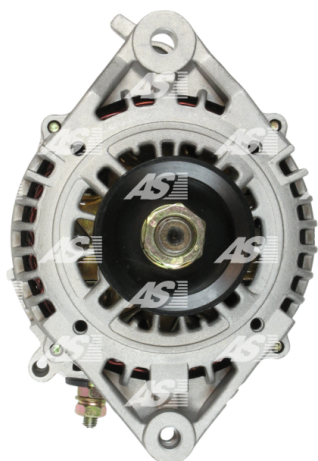

## Dane

index AS	A2006
Kategoria	Alternatory
Producent	AS-PL
Zamiennik dla	Hitachi

## Cechy produktu

Rozmiar A [ mm ]	38
Rozmiar B [ mm ]	13
Rozmiar C [ mm ]	80
Napięcie [ V ]	12
Natężenie [ A ]	80

## Numer referencyjny (43)

Numer	Producent
0986045671	BOSCH
0986045701	BOSCH
113317	CARGO
113371	CARGO
CAL20105GS	CASCO
9205	CEVAM
DRA3946	DELCO
DRA3948	DELCO
DRA3948N	DELCO
EAA-221338	EAA
56779	EAI
28-4504	ELSTOCK
28-4643	ELSTOCK
9045671	FRIESEN
9045701	FRIESEN
JA1607IR	HC PARTS
8EL737944-001	HELLA
LR180-751	HITACHI
LR180-751B	HITACHI
LR180-762	HITACHI