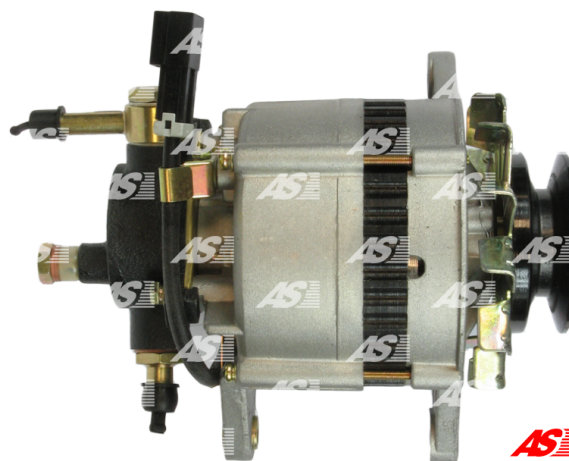

## Cechy produktu

Rozmiar A [ mm ]	50
Rozmiar B [ mm ]	13.5
Rozmiar C [ mm ]	80
Napięcie [ V ]	12
Natężenie [ A ]	50

## Numer referencyjny (59)

Numer	Producent
0986038491	BOSCH
0986045001	BOSCH
0986045073	BOSCH
111267	CARGO
CAL20109AS	CASCO
9300	CEVAM
DRA3376	DELCO
DRA3376N	DELCO
EAA-221344	EAA
56475	EAI
28-0908	ELSTOCK
28-1743	ELSTOCK
28-1795	ELSTOCK
28-2584	ELSTOCK
9051913	FRIESEN
JA761IR	HC PARTS
8EL730094-001	HELLA
LR150-421	HITACHI
LR150-421C	HITACHI
LR150-434	HITACHI

### ISUZU

Marka	Model	Typ	Rok	Uwagi
ISUZU	Campo 2.5 Diesel 4WD	[4JA1]	08.1989-12.1990	
ISUZU	Trooper 2.8 TD	[4JB1-TC]	10.1988-12.1991	
ISUZU	Trooper 2.8 TD	[4JB1T]	10.1987-12.1991	