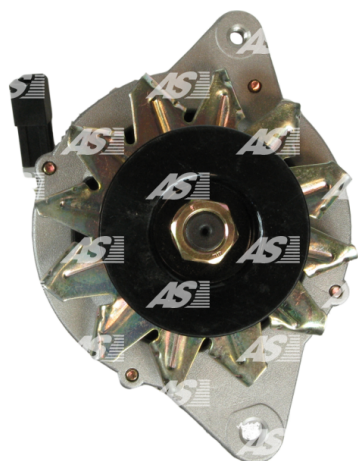

Dane

index AS	A2004
Kategoria	Alternatory
Producent	AS-PL
Zamiennik dla	Hitachi

Cechy produktu

Rozmiar A [mm]	50
Rozmiar B [mm]	13.5
Rozmiar C [mm]	80
Napięcie [V]	12
Natężenie [A]	50

Numer referencyjny (59)

Numer	Producent
0986038491	BOSCH
0986045001	BOSCH
0986045073	BOSCH
111267	CARGO
CAL20109AS	CASCO
9300	CEVAM
DRA3376	DELCO
DRA3376N	DELCO
EAA-221344	EAA
56475	EAI
28-0908	ELSTOCK
28-1743	ELSTOCK
28-1795	ELSTOCK
28-2584	ELSTOCK
9051913	FRIESEN
JA761IR	HC PARTS
8EL730094-001	HELLA
LR150-421	HITACHI
LR150-421C	HITACHI
LR150-434	HITACHI

Zastosowania

ISUZU

Marka	Model	Typ	Rok	Uwagi
ISUZU	Campo 2.5 Diesel 4WD	[4JA1]	08.1989-12.1990	
ISUZU	Trooper 2.8 TD	[4JB1-TC]	10.1988-12.1991	
ISUZU	Trooper 2.8 TD	[4JB1T]	10.1987-12.1991	

OPEL

Marka	Model	Typ	Rok	Uwagi
OPEL	Campo 2.5 Diesel	[4JA1]	09.1991-11.1995	
OPEL	Campo 2.5 TD	[4JA1T]	10.1989-08.2001	
OPEL	Campo 2.5 TD	[4JA1]	02.1989-08.1997	
OPEL	Campo 2.5 TD 4x4	[4JA1T]	07.1994-08.2001	