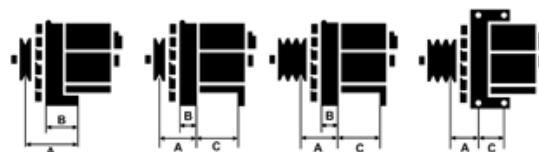

## Cechy produktu

Rozmiar A [ mm ]	50
Rozmiar B [ mm ]	13.5
Rozmiar C [ mm ]	80
Napięcie [ V ]	12
Natężenie [ A ]	50