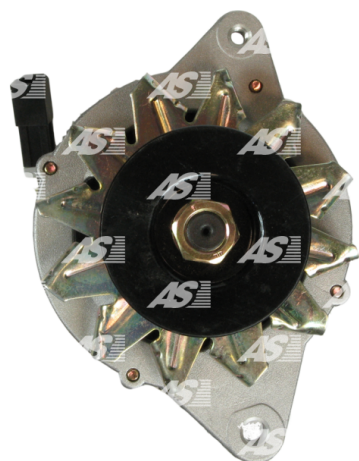

## Cechy produktu

Rozmiar A [ mm ]	50
Rozmiar B [ mm ]	13.5
Rozmiar C [ mm ]	80
Napięcie [ V ]	12
Natężenie [ A ]	50

## Numer referencyjny (59)

Numer	Producent
0986038491	BOSCH
0986045001	BOSCH
0986045073	BOSCH
111267	CARGO
CAL20109AS	CASCO
9300	CEVAM
DRA3376	DELCO
DRA3376N	DELCO
EAA-221344	EAA
56475	EAI
28-0908	ELSTOCK
28-1743	ELSTOCK
28-1795	ELSTOCK
28-2584	ELSTOCK
9051913	FRIESEN
JA761IR	HC PARTS
8EL730094-001	HELLA
LR150-421	HITACHI
LR150-421C	HITACHI
LR150-434	HITACHI

### ISUZU

Marka	Model	Typ	Rok	Uwagi
ISUZU	Campo 2.5 Diesel 4WD	[4JA1]	08.1989-12.1990	
ISUZU	Trooper 2.8 TD	[4JB1-TC]	10.1988-12.1991	
ISUZU	Trooper 2.8 TD	[4JB1T]	10.1987-12.1991	