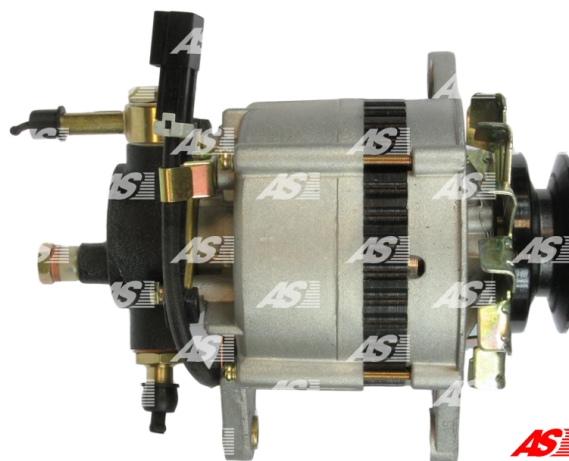

Dane

index AS	A2004
Kategoria	Alternatory
Producent	AS-PL
Zamiennik dla	Hitachi

Cechy produktu

Rozmiar A [mm]	50
Rozmiar B [mm]	13.5
Rozmiar C [mm]	80
Napięcie [V]	12
Natężenie [A]	50

Numer referencyjny (59)

Numer	Producent
0986038491	BOSCH
0986045001	BOSCH
0986045073	BOSCH
111267	CARGO
CAL20109AS	CASCO
9300	CEVAM
DRA3376	DELCO
DRA3376N	DELCO
EAA-221344	EAA
56475	EAI
28-0908	ELSTOCK
28-1743	ELSTOCK
28-1795	ELSTOCK
28-2584	ELSTOCK
9051913	FRIESEN
JA761IR	HC PARTS
8EL730094-001	HELLA
LR150-421	HITACHI
LR150-421C	HITACHI
LR150-434	HITACHI

Zastosowania

ISUZU

Marka	Model	Typ	Rok	Uwagi
ISUZU	Campo 2.5 Diesel 4WD	[4JA1]	08.1989-12.1990	
ISUZU	Trooper 2.8 TD	[4JB1-TC]	10.1988-12.1991	
ISUZU	Trooper 2.8 TD	[4JB1T]	10.1987-12.1991	

OPEL

Marka	Model	Typ	Rok	Uwagi
OPEL	Campo 2.5 Diesel	[4JA1]	09.1991-11.1995	
OPEL	Campo 2.5 TD	[4JA1T]	10.1989-08.2001	
OPEL	Campo 2.5 TD	[4JA1]	02.1989-08.1997	
OPEL	Campo 2.5 TD 4x4	[4JA1T]	07.1994-08.2001	