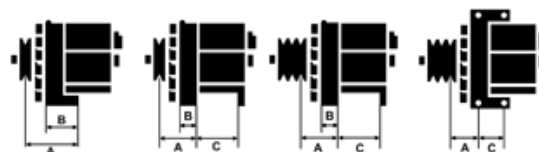

Dane

index AS	A2004
Kategoria	Alternatory
Producent	AS-PL
Zamiennik dla	Hitachi

Cechy produktu

Rozmiar A [mm]	50
Rozmiar B [mm]	13.5
Rozmiar C [mm]	80
Napięcie [V]	12
Natężenie [A]	50

Numer referencyjny (59)