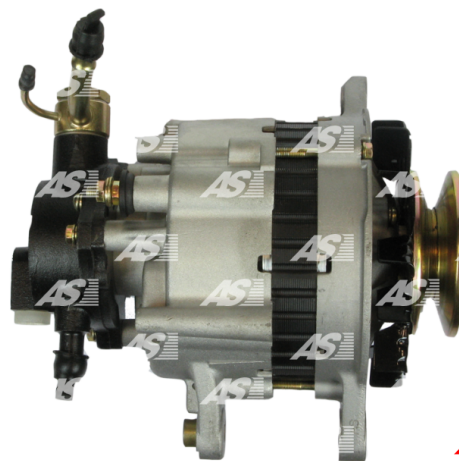

Dane

index AS	A2002
Kategoria	Alternatory
Producent	AS-PL
Zamiennik dla	Hitachi

Cechy produktu

Rozmiar A [mm]	45.5
Rozmiar B [mm]	13.5
Rozmiar C [mm]	54.3
Napięcie [V]	12
Natężenie [A]	65

Numer referencyjny (42)

Numer	Producent
A2002	AS-PL
0986046401	BOSCH
111929	CARGO
CAL32101AS	CASCO
CAL32101GS	CASCO
9017	CEVAM
DRA3848	DELCO
DRA3848N	DELCO
EAA-221261	EAA
56147	EAI
28-2554	ELSTOCK
28-2655	ELSTOCK
9090689	FRIESEN
HAD165520	HALLA
JA1366IR	HC PARTS
8EL737556-001	HELLA
37300-42017	HYUNDAI / KIA
37300-42114	HYUNDAI / KIA
37300-42203	HYUNDAI / KIA
37300-42204	HYUNDAI / KIA

37300-42206	HYUNDAI / KIA
37300-42303	HYUNDAI / KIA
37300-42804	HYUNDAI / KIA
37300-42Q00	HYUNDAI / KIA
37300-42Q10	HYUNDAI / KIA
11.1366	LAUBER
11.1366M	LAUBER
LRA01499	LUCAS
AD165202	MANDO
AD165320	MANDO
AD165320Q	MANDO
AD165321	MANDO
AD165321Q	MANDO
89213339	POWERMAX
9213339	POWERMAX
1014-002RS	RS
437148	VALEO
437848	VALEO
BM51267AR	VALEO
12642N	WAI / TRANSPO
12642R	WAI / TRANSPO
ALT35006	WOODAUTO