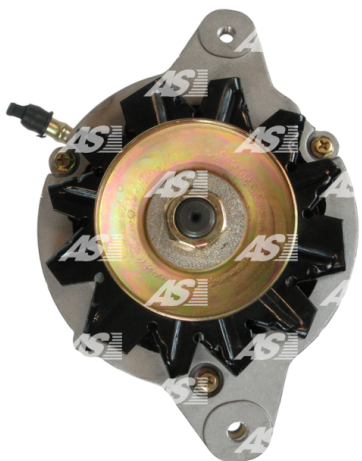

Dane

index AS	A2002
Kategoria	Alternatory
Producent	AS-PL
Zamiennik dla	Hitachi

Cechy produktu

Rozmiar A [mm]	45.5
Rozmiar B [mm]	13.5
Rozmiar C [mm]	54.3
Napięcie [V]	12
Natężenie [A]	65

Numer referencyjny (42)

Numer	Producent
A2002	AS-PL
0986046401	BOSCH
111929	CARGO
CAL32101AS	CASCO
CAL32101GS	CASCO
9017	CEVAM
DRA3848	DELCO
DRA3848N	DELCO
EAA-221261	EAA
56147	EAI
28-2554	ELSTOCK
28-2655	ELSTOCK
9090689	FRIESEN
HAD165520	HALLA
JA1366IR	HC PARTS
8EL737556-001	HELLA
37300-42017	HYUNDAI / KIA
37300-42114	HYUNDAI / KIA
37300-42203	HYUNDAI / KIA
37300-42204	HYUNDAI / KIA

37300-42206	HYUNDAI / KIA
37300-42303	HYUNDAI / KIA
37300-42804	HYUNDAI / KIA
37300-42Q00	HYUNDAI / KIA
37300-42Q10	HYUNDAI / KIA
11.1366	LAUBER
11.1366M	LAUBER
LRA01499	LUCAS
AD165202	MANDO
AD165320	MANDO
AD165320Q	MANDO
AD165321	MANDO
AD165321Q	MANDO
89213339	POWERMAX
9213339	POWERMAX
1014-002RS	RS
437148	VALEO
437848	VALEO
BM51267AR	VALEO
12642N	WAI / TRANSPO
12642R	WAI / TRANSPO
ALT35006	WOODAUTO