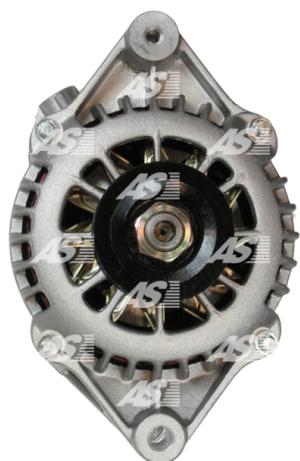

Dane

index AS	A1009
Kategoria	Alternatory
Producent	AS-PL
Zamiennik dla	Delco

Cechy produktu

Rozmiar A [mm]	52.5
Rozmiar B [mm]	34
Rozmiar C [mm]	58.5
Napięcie [V]	12
Natężenie [A]	100

B+

D+

Numer referencyjny (35)

Numer	Producent
0124415010	BOSCH
0986043990	BOSCH
112720	CARGO
CAL10398GS	CASCO
CAL10398RS	CASCO
CAL12115AS	CASCO
10480273	DELCO
273	DELCO
3472273	DELCO
3493273	DELCO
922	DELCO
DRA3904	DELCO
DRA3904N	DELCO
EAA-221193	EAA
56885	EAI
28-2910	ELSTOCK
28-3954	ELSTOCK
9090130	FRIESEN
CA1473IR	HC PARTS
8EL012426-721	HELLA

8EL737685-001	HELLA
IA9424	ISKRA / LETRIKA
11.1473	LAUBER
LRA01685	LUCAS
LRB00406	LUCAS
1204054	OPEL
6204074	OPEL
9119309	OPEL
9132653	OPEL
9213538	POWERMAX
35215225	PRESTOLITE
1012-009RS	RS
437464	VALEO
21952R	WAI / TRANSPO
ALT10291	WOODAUTO

Zastosowania

OPEL

Marka	Model	Typ	Rok	Uwagi
OPEL	Astra G 1.7 TD	[X17DTL]	03.1998-08.2000	

VAUXHALL

Marka	Model	Typ	Rok	Uwagi
VAUXHALL	Astra G 1.7 TD	[X17DTL]	03.1998-08.2000	
VAUXHALL	Astravan MK IV 1.7 TD	[X17DTL]	08.1998-08.2000	