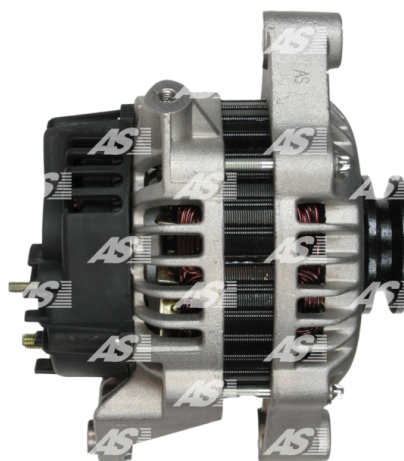

## Dane

index AS	A1009
Kategoria	Alternatory
Producent	AS-PL
Zamiennik dla	Delco

## Cechy produktu

Rozmiar A [ mm ]	52.5
Rozmiar B [ mm ]	34
Rozmiar C [ mm ]	58.5
Napięcie [ V ]	12
Natężenie [ A ]	100

B+

D+

## Numer referencyjny (35)

Numer	Producent
0124415010	BOSCH
0986043990	BOSCH
112720	CARGO
CAL10398GS	CASCO
CAL10398RS	CASCO
CAL12115AS	CASCO
10480273	DELCO
273	DELCO
3472273	DELCO
3493273	DELCO
922	DELCO
DRA3904	DELCO
DRA3904N	DELCO
EAA-221193	EAA
56885	EAI
28-2910	ELSTOCK
28-3954	ELSTOCK
9090130	FRIESEN
CA1473IR	HC PARTS
8EL012426-721	HELLA

8EL737685-001	HELLA
IA9424	ISKRA / LETRIKA
11.1473	LAUBER
LRA01685	LUCAS
LRB00406	LUCAS
1204054	OPEL
6204074	OPEL
9119309	OPEL
9132653	OPEL
9213538	POWERMAX
35215225	PRESTOLITE
1012-009RS	RS
437464	VALEO
21952R	WAI / TRANSPO
ALT10291	WOODAUTO