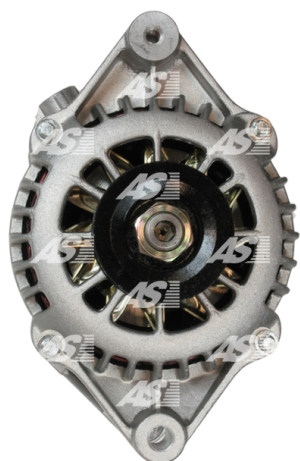

## Dane

index AS	A1009
Kategoria	Alternatory
Producent	AS-PL
Zamiennik dla	Delco

## Cechy produktu

Rozmiar A [ mm ]	52.5
Rozmiar B [ mm ]	34
Rozmiar C [ mm ]	58.5
Napięcie [ V ]	12
Natężenie [ A ]	100

B+

D+

## Numer referencyjny (35)

Numer	Producent
0124415010	BOSCH
0986043990	BOSCH
112720	CARGO
CAL10398GS	CASCO
CAL10398RS	CASCO
CAL12115AS	CASCO
10480273	DELCO
273	DELCO
3472273	DELCO
3493273	DELCO
922	DELCO
DRA3904	DELCO
DRA3904N	DELCO
EAA-221193	EAA
56885	EAI
28-2910	ELSTOCK
28-3954	ELSTOCK
9090130	FRIESEN
CA1473IR	HC PARTS
8EL012426-721	HELLA