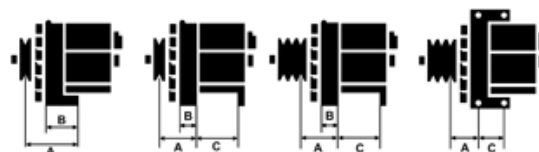

Dane

index AS	A1009
Kategoria	Alternatory
Producent	AS-PL
Zamiennik dla	Delco

Cechy produktu

Rozmiar A [mm]	52.5
Rozmiar B [mm]	34
Rozmiar C [mm]	58.5
Napięcie [V]	12
Natężenie [A]	100

B+

D+

Numer referencyjny (35)