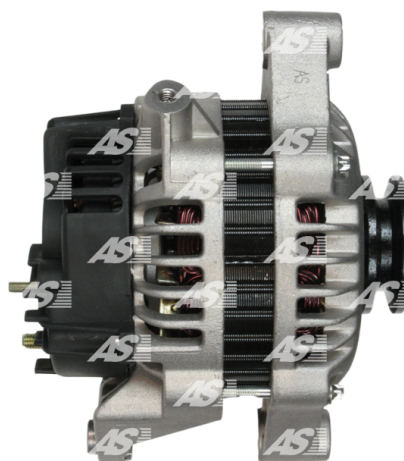

Dane

index AS	A1009
Kategoria	Alternatory
Producent	AS-PL
Zamiennik dla	Delco

Cechy produktu

Rozmiar A [mm]	52.5
Rozmiar B [mm]	34
Rozmiar C [mm]	58.5
Napięcie [V]	12
Natężenie [A]	100

B+

D+

Numer referencyjny (35)

Numer	Producent
0124415010	BOSCH
0986043990	BOSCH
112720	CARGO
CAL10398GS	CASCO
CAL10398RS	CASCO
CAL12115AS	CASCO
10480273	DELCO
273	DELCO
3472273	DELCO
3493273	DELCO
922	DELCO
DRA3904	DELCO
DRA3904N	DELCO
EAA-221193	EAA
56885	EAI
28-2910	ELSTOCK
28-3954	ELSTOCK
9090130	FRIESEN
CA1473IR	HC PARTS
8EL012426-721	HELLA

8EL737685-001	HELLA
IA9424	ISKRA / LETRIKA
11.1473	LAUBER
LRA01685	LUCAS
LRB00406	LUCAS
1204054	OPEL
6204074	OPEL
9119309	OPEL
9132653	OPEL
9213538	POWERMAX
35215225	PRESTOLITE
1012-009RS	RS
437464	VALEO
21952R	WAI / TRANSPO
ALT10291	WOODAUTO

Zastosowania

OPEL

Marka	Model	Typ	Rok	Uwagi
OPEL	Astra G 1.7 TD	[X17DTL]	03.1998-08.2000	

VAUXHALL

Marka	Model	Typ	Rok	Uwagi
VAUXHALL	Astra G 1.7 TD	[X17DTL]	03.1998-08.2000	
VAUXHALL	Astravan MK IV 1.7 TD	[X17DTL]	08.1998-08.2000	