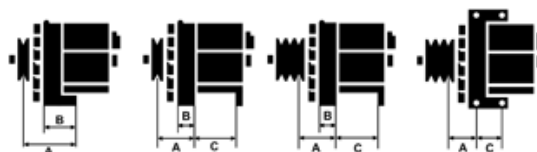

Dane

index AS	A1005
Kategoria	Alternatory
Producent	AS-PL
Zamiennik dla	Delco

Cechy produktu

Rozmiar A [mm]	37
Rozmiar B [mm]	13
Rozmiar C [mm]	81
Napięcie [V]	12
Natężenie [A]	85

Numer referencyjny (24)

Numer	Producent
113349	CARGO
CAL46105AS	CASCO
CAL46105GS	CASCO
96190262	DAEWOO
96221945	DAEWOO
96258990	DAEWOO
96288095	DAEWOO
219138	DELCO
219202	DELCO
DRA4137	DELCO
DRA4137N	DELCO
EAA-221229	EAA
56952	EAI
28-3507	ELSTOCK
CA1672IR	HC PARTS
8EL737998-001	HELLA
11.1672	LAUBER
LRA01732	LUCAS
9212420	POWERMAX
20130203	PRESTOLITE