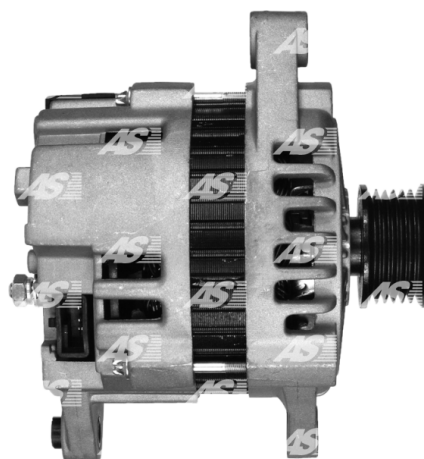

Dane

index AS	A1005
Kategoria	Alternatory
Producent	AS-PL
Zamiennik dla	Delco

Cechy produktu

Rozmiar A [mm]	37
Rozmiar B [mm]	13
Rozmiar C [mm]	81
Napięcie [V]	12
Natężenie [A]	85

Numer referencyjny (24)

Numer	Producent
113349	CARGO
CAL46105AS	CASCO
CAL46105GS	CASCO
96190262	DAEWOO
96221945	DAEWOO
96258990	DAEWOO
96288095	DAEWOO
219138	DELCO
219202	DELCO
DRA4137	DELCO
DRA4137N	DELCO
EAA-221229	EAA
56952	EAI
28-3507	ELSTOCK
CA1672IR	HC PARTS
8EL737998-001	HELLA
11.1672	LAUBER
LRA01732	LUCAS
9212420	POWERMAX
20130203	PRESTOLITE

1012-005RS	RS
437828	VALEO
22732N	WAI / TRANSP0
ALT40166	WOODAUTO

Zastosowania

CHEVROLET

Marka	Model	Typ	Rok	Uwagi
CHEVROLET	Nubira 1.6 16V	[A16DMS]	05.1997-	

DAEWOO

Marka	Model	Typ	Rok	Uwagi
DAEWOO	Nubira 1.6 16V	[A16DMS]	05.1997-	